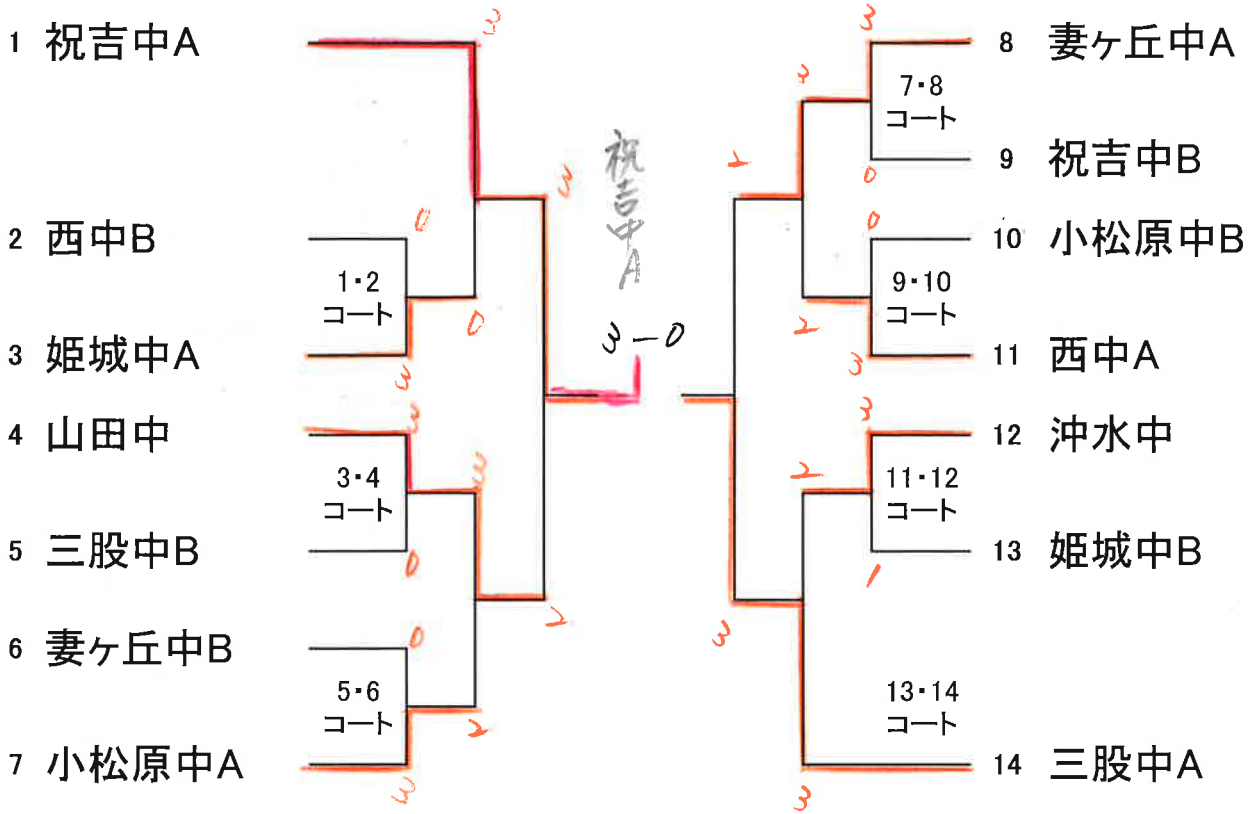

男子団体戦

女子団体戦

男子シングルス

- 1 宮窪 啓志 (祝吉中)
- 2 田口 玄夢 (山田中)
- 3 高丸 昊暉 (西中)
- 4 新倉 豊汰 (姫城中)
- 5 渡具知宏太 (小松原中)
- 6 徳山 蒼士 (三股中)
- 7 坂元 律公 (沖水中)
- 8 花田 啓太 (姫城中)
- 9 上野 桐 (西中)
- 10 中留 淳太 (小松原中)
- 11 丸谷 虎流 (三股中)
- 12 安藤 奨 (祝吉中)
- 13 田丸 博都 (妻ヶ丘中)
- 14 久保田 芭玖斗 (山田中)
- 15 甲斐 来夢 (三股中)
- 16 出水 晴貴 (姫城中)
- 17 川崎 基弘 (小松原中)
- 18 奥野 新希 (沖水中)
- 19 飛松 冠斗 (祝吉中)
- 20 藪下 大遥 (西中)
- 21 小牟禮 龍成 (妻ヶ丘中)
- 22 吉國 翔太 (祝吉中)
- 23 福元 騎士 (沖水中)
- 24 中川 一遵 (姫城中)
- 25 山科 諒介 (西中)
- 26 筒井 陽仁 (山田中)
- 27 倉元 将也斗 (三股中)
- 28 山崎 宗忠 (三股中)
- 29 吉行 勇人 (沖水中)
- 30 山下 陽太 (小松原中)
- 31 柘 陽翔 (西中)
- 32 福田 良星 (祝吉中)
- 33 長友 汐翔 (妻ヶ丘中)
- 34 花田 康太 (姫城中)
- 35 徳留 梁人 (祝吉中)
- 36 鶴久 琉結 (姫城中)
- 37 川原 力歩 (三股中)
- 38 永倉 遼颯 (妻ヶ丘中)
- 39 東 涼介 (山田中)
- 40 宗像皇樹 (小松原中)
- 41 豊丸 遼 (西中)
- 42 藤田 拓真 (祝吉中)
- 43 花里 優真 (三股中)
- 44 岩崎 広誠 (沖水中)
- 45 星村 拓弥 (妻ヶ丘中)
- 46 堀之内 貴徳 (姫城中)
- 47 大石 蓮斗 (西中)
- 48 税所 志仁 (沖水中)
- 49 鬼塚 昭徳 (小松原中)
- 50 椎原 奏太 (姫城中)
- 51 重満 巧我 (山田中)
- 52 釘崎 卓己 (三股中)
- 53 今村 正太郎 (祝吉中)

- 坂元 珀人 (小松原中) 54
- 上西 慶徳 (妻ヶ丘中) 55
- 巢立 大智 (姫城中) 56
- 後藤 暖和 (沖水中) 57
- 新 弥樹 (西中) 58
- 野上田 琉央 (祝吉中) 59
- 筒井 悠仁 (山田中) 60
- 外山 桔平 (西中) 61
- 柄本 陽優真 (祝吉中) 62
- 亀田 陽音 (姫城中) 63
- 佐々木 瞬海 (妻ヶ丘中) 64
- 荒尾 康智 (小松原中) 65
- 連城 柗音 (三股中) 66
- 工藤 愛斗 (三股中) 67
- 鈴木 凜 (沖水中) 68
- 福島 翔義 (小松原中) 69
- 郡司 蓮斗 (祝吉中) 70
- 森園 隆世 (西中) 71
- 上中別府 樹哉 (姫城中) 72
- 村田 星汰 (妻ヶ丘中) 73
- 関 龍心 (祝吉中) 74
- 竹迫 秀翔 (姫城中) 75
- 盛田 悠生 (三股中) 76
- 佐伯 颯之介 (沖水中) 77
- 吉原 悠生 (祝吉中) 78
- 川畑 慧真 (西中) 79
- 高橋 唯樹 (山田中) 80
- 川崎 翼颯 (小松原中) 81
- 永山 慶道 (姫城中) 82
- 山崎 晃文 (妻ヶ丘中) 83
- 横谷 敦基 (三股中) 84
- 今村 透馬 (祝吉中) 85
- 末永 歩 (西中) 86
- 大城 海斗 (沖水中) 87
- 内瀬戸 勇琉 (姫城中) 88
- 久保寺 玲 (沖水中) 89
- 雨田 侑士 (妻ヶ丘中) 90
- 安竹 里騎 (祝吉中) 91
- 長町 祐輝 (三股中) 92
- 倉盛 太雅 (山田中) 93
- 久保田 一翔 (西中) 94
- 八十島 一晟 (祝吉中) 95
- 川東 陸斗 (西中) 96
- 松山 隼大 (三股中) 97
- 甲斐 日陽 (姫城中) 98
- 黒木 慶亮 (山田中) 99
- 松下 侑矢 (沖水中) 100
- 三好 絆 (妻ヶ丘中) 101
- 兒玉 悠暉 (三股中) 102
- 北山 煌典 (山田中) 103
- 大迫 隼舵 (姫城中) 104
- 乗峯 祈李 (西中) 105
- 児島 聖 (小松原中) 106
- 飛松 幹汰 (祝吉中) 107