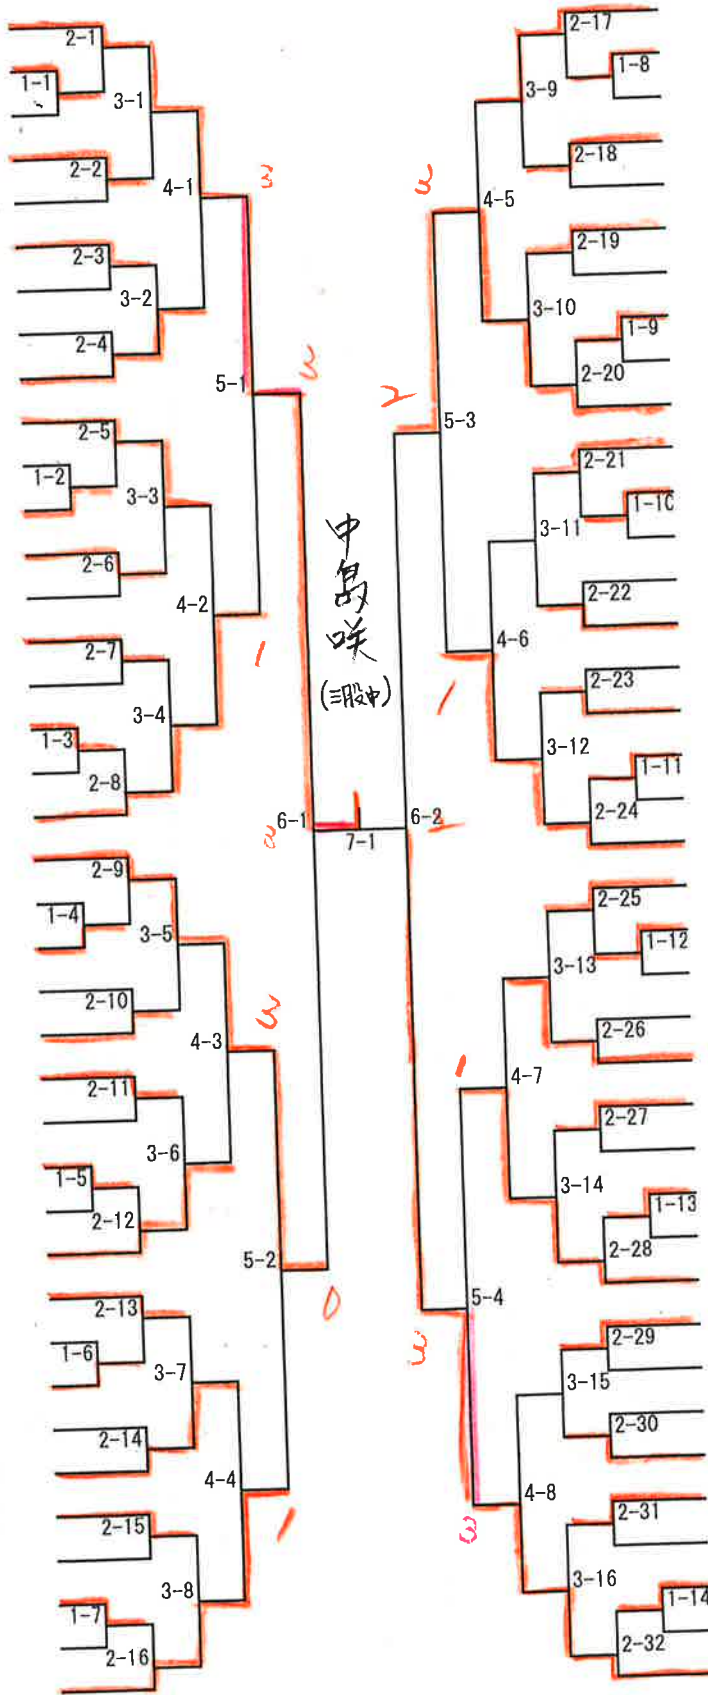

女子シングルス

1. 1 中島 咲 (三股中)
2. 2 藤吉笑舞 (沖水中)
3. 3 衛藤 凜々 (西中)
4. 4 岡田 菜月 (五十市中)
5. 5 細山田 珠里 (妻ヶ丘中)
6. 6 長峰 美雨 (姫城中)
7. 7 西田 莉愛 (西中)
8. 8 野邊 陽向 (妻ヶ丘中)
9. 9 森 彩友奈 (祝吉中)
10. 10 木脇 紬久美 (西中)
11. 11 野崎 鈴 (三股中)
12. 12 植村 萌夏 (妻ヶ丘中)
13. 13 赤坂 和奏 (五十市中)
14. 14 益田 明依 (祝吉中)
15. 15 原田 瑠唯 (五十市中)
16. 16 福岡 由里子 (西中)
17. 17 大橋 和 (妻ヶ丘中)
18. 18 半代 音色 (祝吉中)
19. 19 藤元咲姫愛 (沖水中)
20. 20 永吉 柚結 (五十市中)
21. 21 長谷莉結 (沖水中)
22. 22 和田 梨愛 (三股中)
23. 23 谷村 実咲 (西中)
24. 24 長友 萌波 (妻ヶ丘中)
25. 25 鶴田 美紗希 (祝吉中)
26. 26 武田 彩希 (西中)
27. 27 有満 彩友弥 (妻ヶ丘中)
28. 28 志々目かれん (沖水中)
29. 29 長倉 由依 (五十市中)
30. 30 中原すみれ (沖水中)
31. 31 富永 凧桜 (西中)
32. 32 坂上 紗寧 (祝吉中)
33. 33 東 和佳奈 (姫城中)
34. 34 木幡 桜彩 (妻ヶ丘中)
35. 35 上舞 留愛 (妻ヶ丘中)
36. 36 細川 朝陽 (五十市中)
37. 37 齋藤 さくら (祝吉中)
38. 38 小迫 菜 (三股中)
39. 39 野崎 真歩 (西中)

1. 前田愛結 (沖水中) 40
2. 清水 稚夏 (姫城中) 41
3. 岩佐 花音 (西中) 42
4. 新地 美春 (妻ヶ丘中) 43
5. 森西 美優 (祝吉中) 44
6. 中原 そら (三股中) 45
7. 大浦 姫怜杏 (西中) 46
8. 藤本 紗矢香 (妻ヶ丘中) 47
9. 新原 陽菜 (五十市中) 48
10. 出水 心菜 (高城中) 49
11. 梶原 愛理 (西中) 50
12. 続山莉菜 (沖水中) 51
13. 鳥羽 咲那 (祝吉中) 52
14. 玉利 未璃愛 (五十市中) 53
15. 梶原 結来 (妻ヶ丘中) 54
16. 岡崎 沙妃 (西中) 55
17. 出水 瑚々亜 (妻ヶ丘中) 56
18. 赤崎 りのあ (祝吉中) 57
19. 中村由優 (沖水中) 58
20. 宮内 愛未来 (五十市中) 59
21. 内藤 千紗 (祝吉中) 60
22. 水間 羽絆 (五十市中) 61
23. 外村 朱麗 (西中) 62
24. 下沖 結月 (三股中) 63
25. 吉松 和花 (妻ヶ丘中) 64
26. 水田 好美 (西中) 65
27. 栗山 さくら (妻ヶ丘中) 66
28. 西井亜胡 (沖水中) 67
29. 堀之内 ゆのん (五十市中) 68
30. 柳田 眞子 (祝吉中) 69
31. 東園璃奈 (沖水中) 70
32. 東原 夏姫 (妻ヶ丘中) 71
33. 済陽 英理花 (五十市中) 72
34. 長谷場 真央 (西中) 73
35. 中川 友夏 (西中) 74
36. 奴久妻 心優 (妻ヶ丘中) 75
37. 穴井 爽華 (祝吉中) 76
38. 佐藤 麗来 (五十市中) 77
39. 内村 美月 (三股中) 78