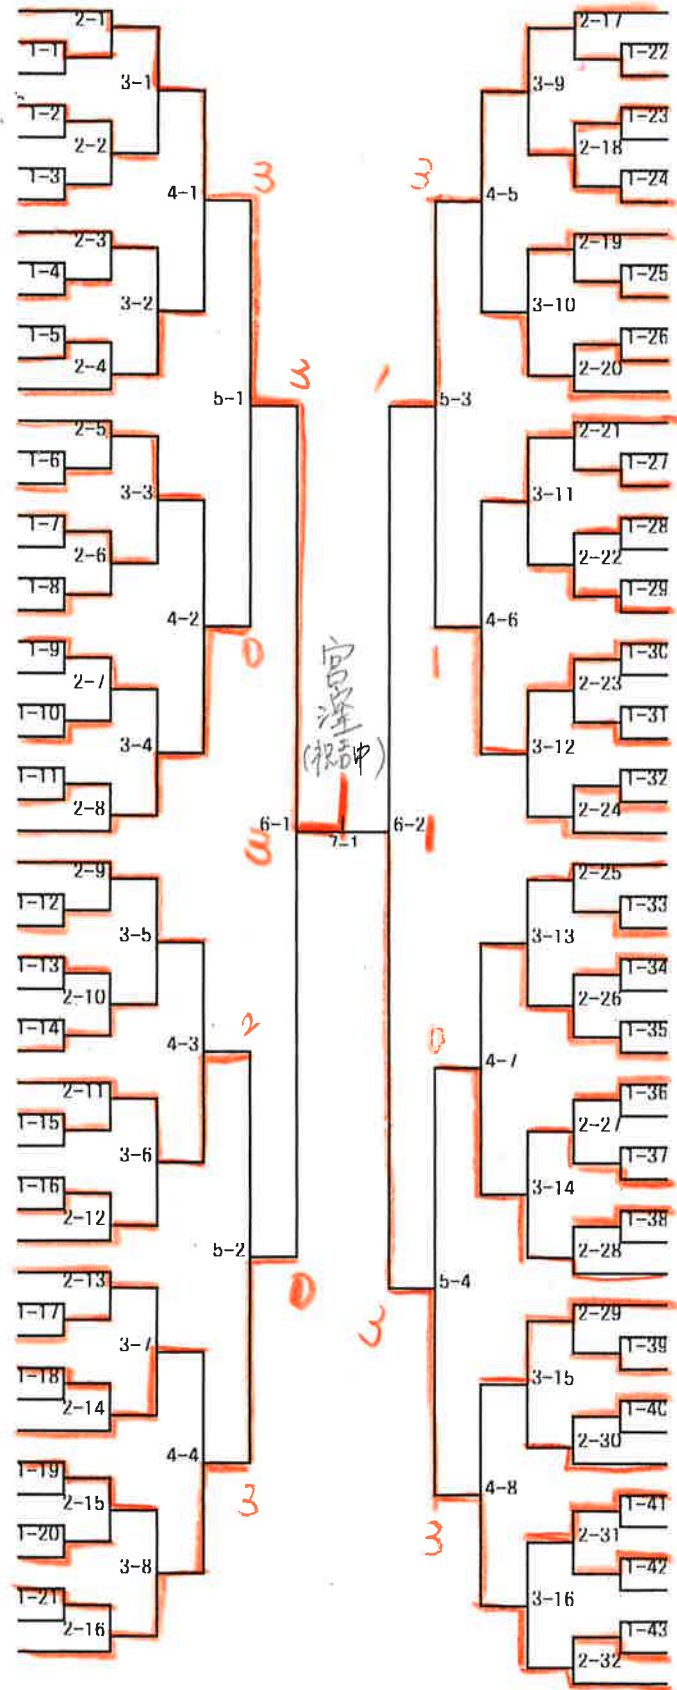

男子団体戦

女子団体戦

男子シングルス

- 1 宮窪 啓志 (祝吉中)
- 2 田口 玄夢 (山田中)
- 3 高丸 昊暉 (西中)
- 4 新倉 豊汰 (姫城中)
- 5 渡具知宏太 (小松原中)
- 6 徳山 蒼士 (三股中)
- 7 坂元 律公 (沖水中)
- 8 花田 啓太 (姫城中)
- 9 上野 桐 (西中)
- 10 中留 淳太 (小松原中)
- 11 丸谷 虎流 (三股中)
- 12 安藤 奨 (祝吉中)
- 13 田丸 博都 (妻ヶ丘中)
- 14 久保田 芭玖斗 (山田中)
- 15 甲斐 来夢 (三股中)
- 16 出水 晴貴 (姫城中)
- 17 川崎 基弘 (小松原中)
- 18 奥野 新希 (沖水中)
- 19 飛松 冠斗 (祝吉中)
- 20 藪下 大遥 (西中)
- 21 小牟禮 龍成 (妻ヶ丘中)
- 22 吉國 翔太 (祝吉中)
- 23 福元 騎士 (沖水中)
- 24 中川 一遵 (姫城中)
- 25 山科 諒介 (西中)
- 26 筒井 陽仁 (山田中)
- 27 倉元 将也斗 (三股中)
- 28 山崎 宗忠 (三股中)
- 29 吉行 勇人 (沖水中)
- 30 山下 陽太 (小松原中)
- 31 柘 陽翔 (西中)
- 32 福田 良星 (祝吉中)
- 33 長友 汐翔 (妻ヶ丘中)
- 34 花田 康太 (姫城中)
- 35 徳留 梁人 (祝吉中)
- 36 鶴久 琉結 (姫城中)
- 37 川原 力歩 (三股中)
- 38 永倉 遼颯 (妻ヶ丘中)
- 39 東 涼介 (山田中)
- 40 宗像皇樹 (小松原中)
- 41 豊丸 遼 (西中)
- 42 藤田 拓真 (祝吉中)
- 43 花里 優真 (三股中)
- 44 岩崎 広誠 (沖水中)
- 45 星村 拓弥 (妻ヶ丘中)
- 46 堀之内 貴徳 (姫城中)
- 47 大石 蓮斗 (西中)
- 48 税所 志仁 (沖水中)
- 49 鬼塚 昭徳 (小松原中)
- 50 椎原 奏太 (姫城中)
- 51 重満 巧我 (山田中)
- 52 釘崎 卓己 (三股中)
- 53 今村 正太郎 (祝吉中)

- 坂元 珀人 (小松原中) 54
- 上西 慶徳 (妻ヶ丘中) 55
- 巢立 大智 (姫城中) 56
- 後藤 暖和 (沖水中) 57
- 新 弥樹 (西中) 58
- 野上田 琉央 (祝吉中) 59
- 筒井 悠仁 (山田中) 60
- 外山 桔平 (西中) 61
- 柄本 陽優真 (祝吉中) 62
- 亀田 陽音 (姫城中) 63
- 佐々木 瞬海 (妻ヶ丘中) 64
- 荒尾 康智 (小松原中) 65
- 連城 柗音 (三股中) 66
- 工藤 愛斗 (三股中) 67
- 鈴木 凜 (沖水中) 68
- 福島 翔義 (小松原中) 69
- 郡司 蓮斗 (祝吉中) 70
- 森園 隆世 (西中) 71
- 上中別府 樹哉 (姫城中) 72
- 村田 星汰 (妻ヶ丘中) 73
- 関 龍心 (祝吉中) 74
- 竹迫 秀翔 (姫城中) 75
- 盛田 悠生 (三股中) 76
- 佐伯 颯之介 (沖水中) 77
- 吉原 悠生 (祝吉中) 78
- 川畑 慧真 (西中) 79
- 高橋 唯樹 (山田中) 80
- 川崎 翼颯 (小松原中) 81
- 永山 慶道 (姫城中) 82
- 山崎 晃文 (妻ヶ丘中) 83
- 横谷 敦基 (三股中) 84
- 今村 透馬 (祝吉中) 85
- 末永 歩 (西中) 86
- 大城 海斗 (沖水中) 87
- 内瀬戸 勇琉 (姫城中) 88
- 久保寺 玲 (沖水中) 89
- 雨田 侑士 (妻ヶ丘中) 90
- 安竹 里騎 (祝吉中) 91
- 長町 祐輝 (三股中) 92
- 倉盛 太雅 (山田中) 93
- 久保田 一翔 (西中) 94
- 八十島 一晟 (祝吉中) 95
- 川東 陸斗 (西中) 96
- 松山 隼大 (三股中) 97
- 甲斐 日陽 (姫城中) 98
- 黒木 慶亮 (山田中) 99
- 松下 侑矢 (沖水中) 100
- 三好 絆 (妻ヶ丘中) 101
- 兒玉 悠暉 (三股中) 102
- 北山 煌典 (山田中) 103
- 大迫 隼舵 (姫城中) 104
- 乗峯 祈李 (西中) 105
- 児島 聖 (小松原中) 106
- 飛松 幹汰 (祝吉中) 107