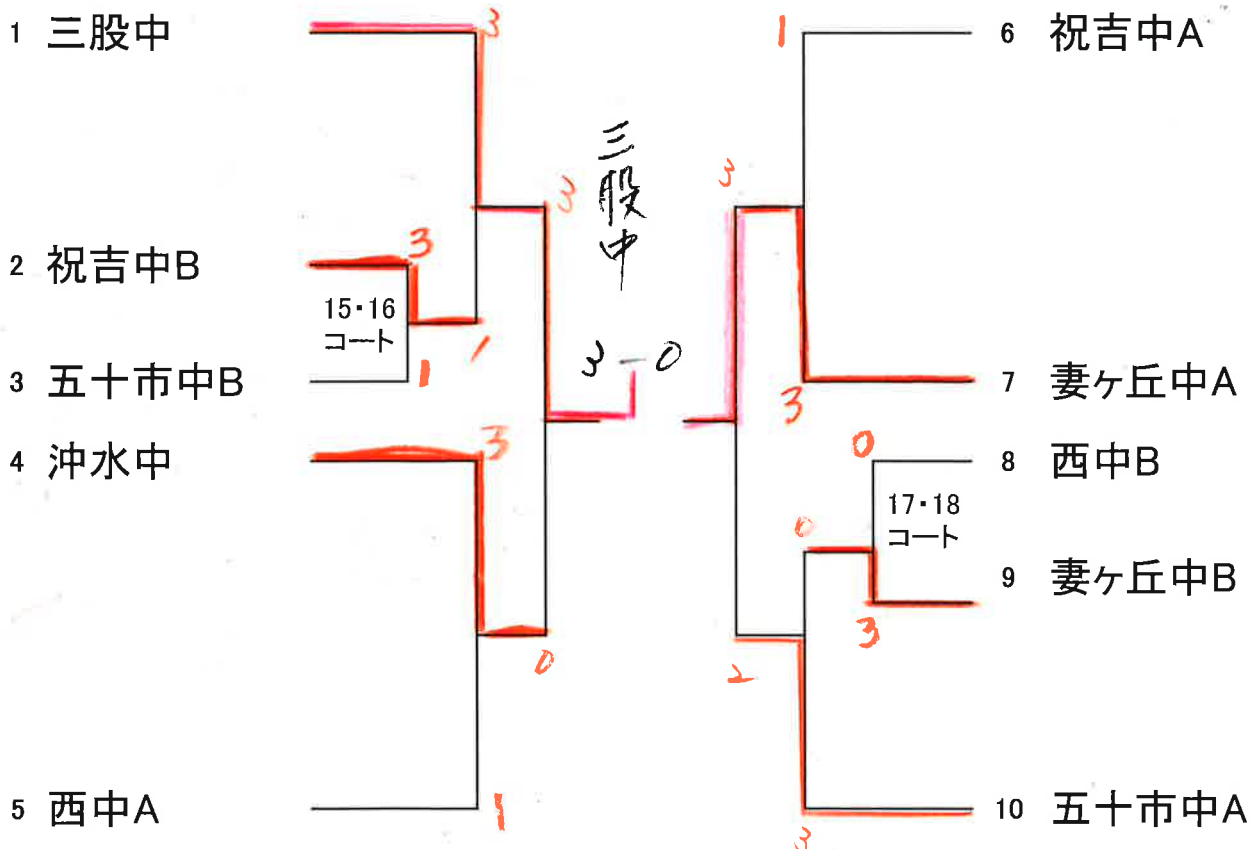

男子団体戦

女子団体戦

男子シングルス

- 1 宮窪 啓志 (祝吉中)
- 2 田口 玄夢 (山田中)
- 3 高丸 昊暉 (西中)
- 4 新倉 豊汰 (姫城中)
- 5 渡具知宏太 (小松原中)
- 6 徳山 蒼士 (三股中)
- 7 坂元 律公 (沖水中)
- 8 花田 啓太 (姫城中)
- 9 上野 桐 (西中)
- 10 中留 淳太 (小松原中)
- 11 丸谷 虎流 (三股中)
- 12 安藤 奨 (祝吉中)
- 13 田丸 博都 (妻ヶ丘中)
- 14 久保田 芭玖斗 (山田中)
- 15 甲斐 来夢 (三股中)
- 16 出水 晴貴 (姫城中)
- 17 川崎 基弘 (小松原中)
- 18 奥野 新希 (沖水中)
- 19 飛松 冠斗 (祝吉中)
- 20 藪下 大遥 (西中)
- 21 小牟禮 龍成 (妻ヶ丘中)
- 22 吉國 翔太 (祝吉中)
- 23 福元 騎士 (沖水中)
- 24 中川 一遵 (姫城中)
- 25 山科 諒介 (西中)
- 26 筒井 陽仁 (山田中)
- 27 倉元 将也斗 (三股中)
- 28 山崎 宗忠 (三股中)
- 29 吉行 勇人 (沖水中)
- 30 山下 陽太 (小松原中)
- 31 柘 陽翔 (西中)
- 32 福田 良星 (祝吉中)
- 33 長友 汐翔 (妻ヶ丘中)
- 34 花田 康太 (姫城中)
- 35 徳留 梁人 (祝吉中)
- 36 鶴久 琉結 (姫城中)
- 37 川原 力歩 (三股中)
- 38 永倉 遼颯 (妻ヶ丘中)
- 39 東 涼介 (山田中)
- 40 宗像皇樹 (小松原中)
- 41 豊丸 遼 (西中)
- 42 藤田 拓真 (祝吉中)
- 43 花里 優真 (三股中)
- 44 岩崎 広誠 (沖水中)
- 45 星村 拓弥 (妻ヶ丘中)
- 46 堀之内 貴徳 (姫城中)
- 47 大石 蓮斗 (西中)
- 48 税所 志仁 (沖水中)
- 49 鬼塚 昭徳 (小松原中)
- 50 椎原 奏太 (姫城中)
- 51 重満 巧我 (山田中)
- 52 釘崎 卓己 (三股中)
- 53 今村 正太郎 (祝吉中)