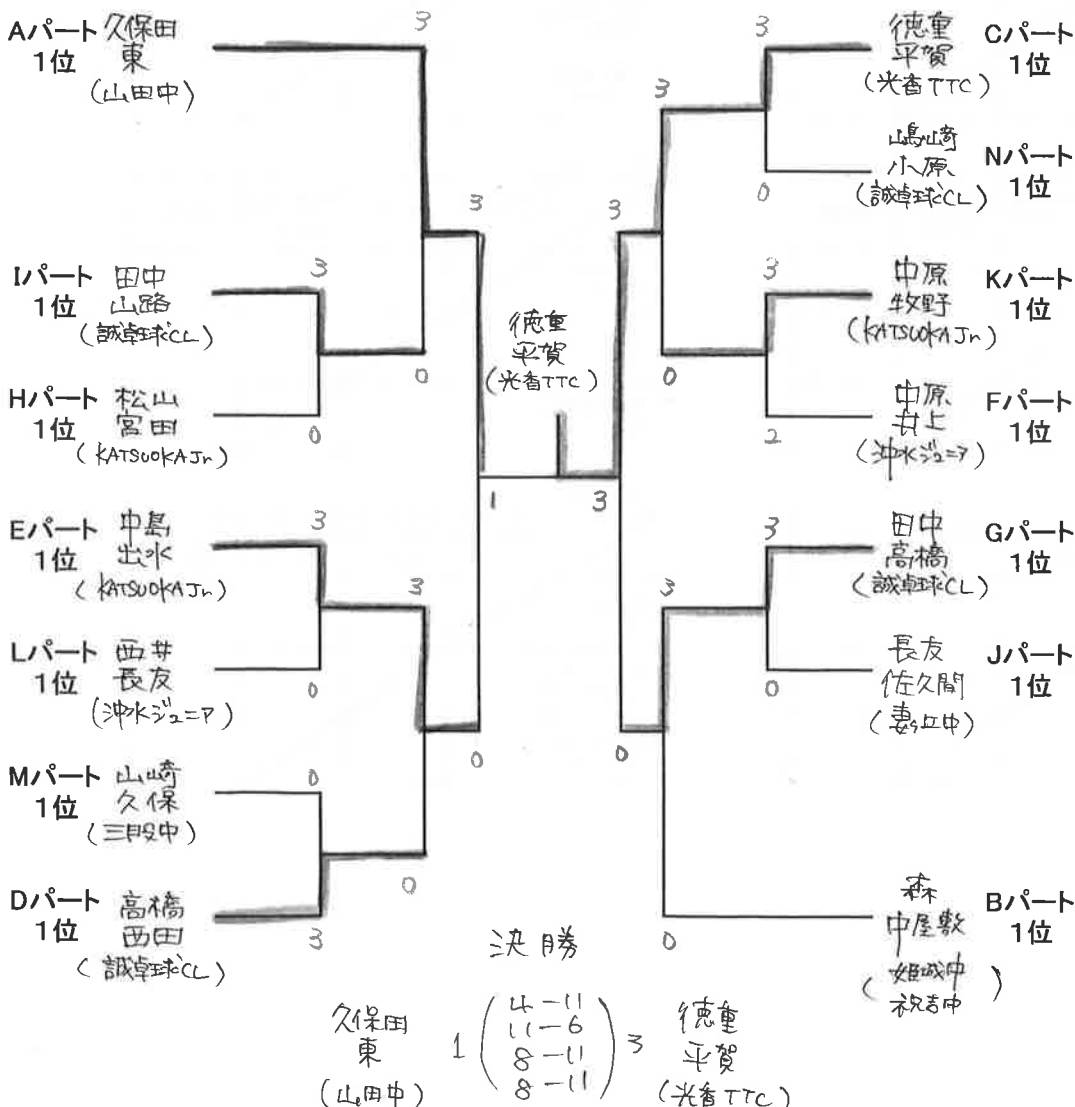

Mパート

	山下(輔)・山下(高) (光番TTC)	山崎・久保 (三股中)	谷口・宮島 (祝吉中)	順位
山下(輔)・山下(高) (光番TTC)		2-3	3-1	2
山崎・久保 (三股中)	3-2		3-0	1
谷口・宮島 (祝吉中)	1-3	0-3		3

Nパート

	丸谷・飯田 (三股中)	嶋崎・小原 (誠卓球CL)	北山・黒木 (山田中)	順位
丸谷・飯田 (三股中)		0-3	2-3	3
嶋崎・小原 (誠卓球CL)	3-0		3-2	1
北山・黒木 (山田中)	3-2	2-3		2

試合順

- 第1試合 2-3
- 第2試合 1-3
- 第3試合 1-2

男子ダブルス決勝トーナメント

女子ダブルス予選リーグ

Aパート

	徳重・平賀 (光香TTC)	森西・穴井 (祝吉中)	中村(幸)・江藤 (沖水中)	家村・畑中 (姫城中)	順位
徳重・平賀 (光香TTC)			3-0	3-0	2-0 1
森西・穴井 (祝吉中)					
中村(幸)・江藤 (沖水中)	0-3			1-3	0-2 3
家村・畑中 (姫城中)	0-3		3-1		1-1 2