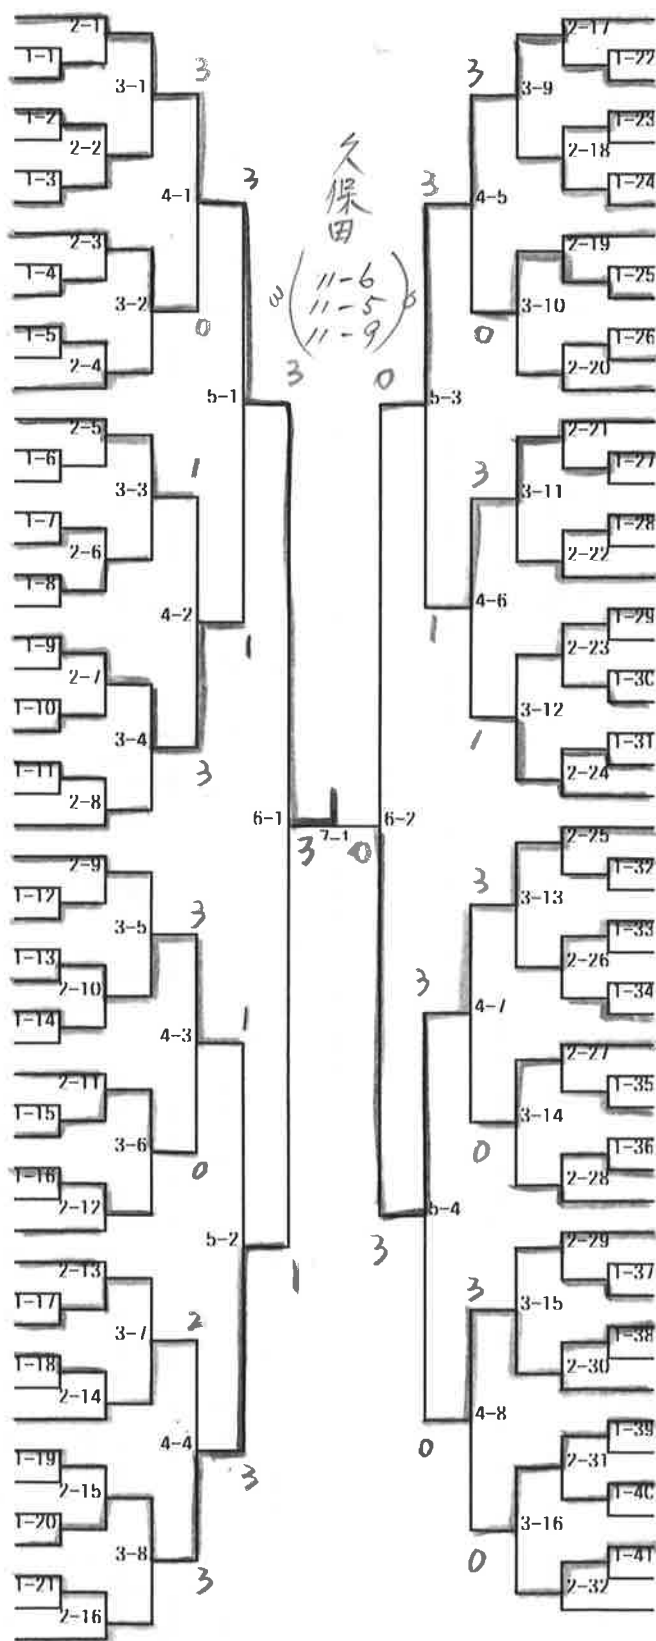

男子シングルス

- 1 久保田 芭玖斗 (山田中)
- 2 平田 星純 (五十市中)
- 3 畑中 颯介 (祝吉中)
- 4 久保田 龍星 (都城TTC)
- 5 南崎 友希 (妻ヶ丘中)
- 6 松山 心大 (KATSUOKA Jr.)
- 7 丸谷 虎流 (三股中)
- 8 嶋崎 練 (誠卓球CL)
- 9 久保 光次郎 (三股中)
- 10 飯干 湊護 (沖水中)
- 11 渡具知 宏太 (小松原中)
- 12 川畑 桜陽 (祝吉中)
- 13 小原 青宙 (光香TTC)
- 14 山崎 宗忠 (三股中)
- 15 市吉 亮太 (祝吉中)
- 16 原 陸真 (大塚中)
- 17 鹿田 留生 (姫城中)
- 18 白尾 秀斗 (沖水中)
- 19 藤村 一理 (妻ヶ丘中)
- 20 磨井 諒 (五十市中)
- 21 牧野 容平 (KATSUOKA Jr.)
- 22 古田 楓真 (祝吉中)
- 23 安藤 亮輔 (山田中)
- 24 郡司 勝叶 (スマイルtc)
- 25 長友 瑛希 (沖水ジュニア)
- 26 兒玉 悠暉 (三股中)
- 27 山崎 晃文 (妻ヶ丘中)
- 28 平賀 光留 (光香TTC)
- 29 福留 遼大 (祝吉中)
- 30 盛田 悠生 (三股中)
- 31 雨田 侑士 (妻ヶ丘中)
- 32 松葉 虹斗 (チーム菓)
- 33 田中 大仁 (誠卓球CL)
- 34 坂元 律公 (沖水中)
- 35 野上田 琉央 (祝吉中)
- 36 前田 義翔 (妻ヶ丘中)
- 37 倉掛 倫太郎 (大塚中)
- 38 黒木 慶亮 (山田中)
- 39 釘崎 卓己 (三股中)
- 40 山中 颯汰 (小松原中)
- 41 上中別府 樹哉 (姫城中)
- 42 山下 嘉惟斗 (光香TTC)
- 43 西井 慶士郎 (沖水ジュニア)
- 44 佐久間 駿 (妻ヶ丘中)
- 45 中屋敷 瞭磨 (祝吉中)
- 46 中原 光 (KATSUOKA Jr.)
- 47 花里 優真 (三股中)
- 48 白尾 優斗 (沖水中)
- 49 境垣内 洋登 (祝吉中)
- 50 大園 遥斗 (きりしまあーく)
- 51 林 瑛太 (五十市中)
- 52 古城 大河 (小松原中)
- 53 高橋 大希 (誠卓球CL)

加藤
 (7-11)
 (12-10)
 (7-11)
 (9-11)

男子ダブルス予選リーグ

Aパート

	久保田・東 (山田中)	鬼塚・渡具知 (小松原中)	福留・古田 (祝吉中)	順位
久保田・東 (山田中)		3-0	3-0	1
鬼塚・渡具知 (小松原中)	0-3		3-0	2
福留・古田 (祝吉中)	0-3	0-3		3

Bパート

	倉元・戸高 (三股中)	森 立塚・中屋敷 (祝吉中) (妻ヶ丘中)	前田(兼)・前田(輔) (妻ヶ丘中)	順位
倉元・戸高 (三股中)				
森 立塚・中屋敷 (祝吉中) (妻ヶ丘中)			3-1	1
前田(兼)・前田(輔) (妻ヶ丘中)		1-3		2