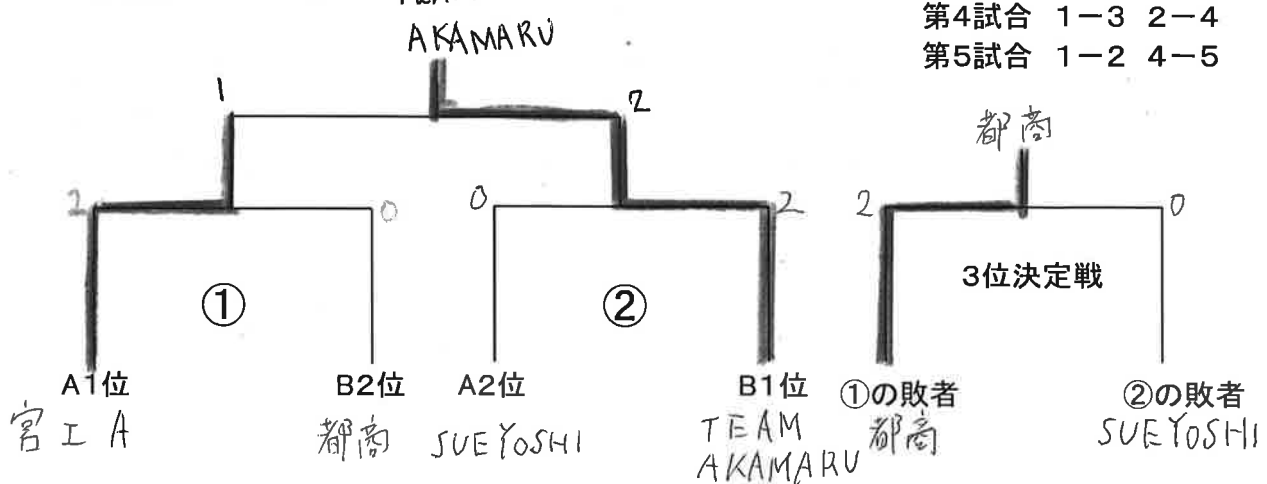

男子予選リーグ

A パート

		宮崎工業高校A	SUEYOSHI	三股クラブ	宮崎西高校B	宮崎工業高校C	勝敗	順位
1	宮崎工業高校A		2-0	2-0	2-	2-0	3-0	1
2	SUEYOSHI	0-2		2-0		2+0	2-1	2
3	三股クラブ	0-2	0-2			2-0	1-2	3
4	宮崎西高校B							
5	宮崎工業高校C	0-2	0-2	0-2			0-3	4

B パート

		TEAM AKAMARU	宮崎西高校A	宮崎工業高校B	都城商業高校	ウエルネス	勝敗	順位
1	TEAM AKAMARU		2-0	2-0	2-1	2-0	4-0	1
2	宮崎西高校A	0-2		1-2	0-2	0-2	0-4	5
3	宮崎工業高校B	0-2	2-1		0-2	0-2	1-3	4
4	都城商業高校	1-2	2-0	2-0		2-0	3-1	2
5	ウエルネス	0-2	2-0	2-0	0-2		2-2	3

第1試合 2-5 3-4
 第2試合 1-5 2-3
 第3試合 1-4 3-5
 第4試合 1-3 2-4
 第5試合 1-2 4-5

決勝トーナメント

女子リーグ

		のぎく	都城TTC	なでしこ	日南卓球クラブ	勝敗	順位
1	のぎく		2-0	2-0	2-0	3-0	1
2	都城TTC	0-2		2-1	2-0	2-1	2
3	なでしこ	0-2	1-2		2-1	1-2	3
4	日南卓球クラブ	0-2	0-2	1-2		0-3	4

リーグ戦の試合の順番は下記のとおり

第1試合 1-4 2-3

第2試合 1-3 4-2

第3試合 1-2 3-4