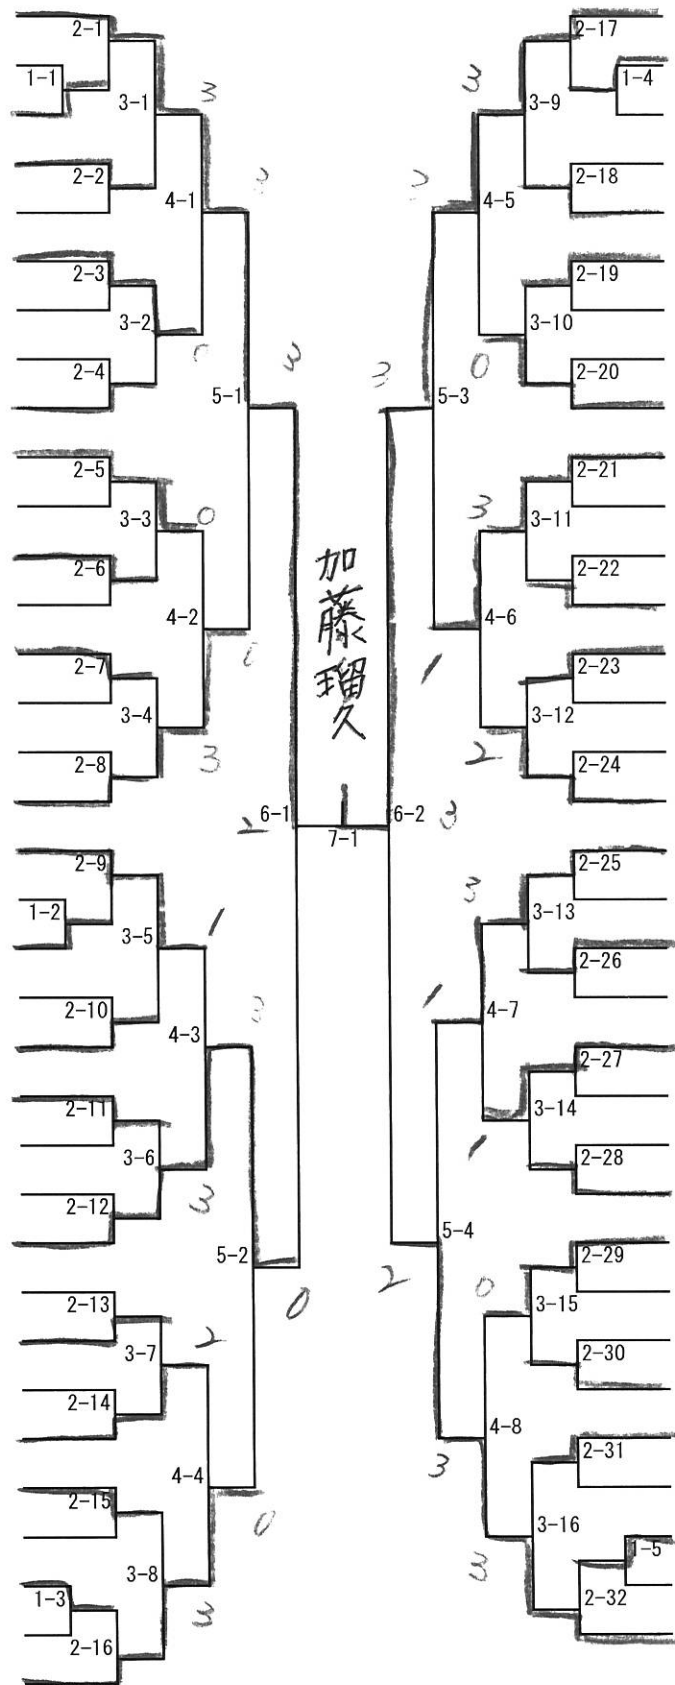

女子シングルス

- 1 中島 咲 (三股中)
- 2 西田 日菜 (西中)
- 3 田之上 笑葉 (祝吉中)
- 4 富永 凜桜 (西中)
- 5 吉松 希帆 (妻ヶ丘中)
- 6 岡崎 陽音 (姫城中)
- 7 安藤 心美 (西中)
- 8 外屋敷 真衣 (妻ヶ丘中)
- 9 続山 莉菜 (沖水中)
- 10 福岡 由里子 (西中)
- 11 中村 幸雨 (沖水中)
- 12 坂本 凜 (三股中)
- 13 森 すみれ (祝吉中)
- 14 大浦 姫怜杏 (西中)
- 15 堤 梨瑛 (妻ヶ丘中)
- 16 大村 来美 (祝吉中)
- 17 西井 亜胡 (沖水中)
- 18 森西 美優 (祝吉中)
- 19 三成 美穂 (西中)
- 20 兒玉 奈夕 (沖水中)
- 21 西田 莉愛 (西中)
- 22 家村 歩実 (姫城中)
- 23 吉川 真央 (妻ヶ丘中)
- 24 志々目 かれん (沖水中)
- 25 平田 舞桜 (西中)
- 26 東 和佳奈 (姫城中)
- 27 野崎 鈴 (三股中)
- 28 川野 凜美咲 (祝吉中)
- 29 横山 英莉沙 (妻ヶ丘中)
- 30 岩佐 花音 (西中)
- 31 柄本 愛花 (祝吉中)
- 32 安藤 凜桜 (西中)
- 33 常磐 由奈 (沖水中)
- 34 外勢 莉沙 (西中)
- 35 森山 琴美 (妻ヶ丘中)

- 加藤 瑠久 (西中) 36
- 田之上 真葉 (祝吉中) 37
- 山本 唯愛 (妻ヶ丘中) 38
- 衛藤 凜々 (西中) 39
- 中村 由優 (沖水中) 40
- 清水 稚夏 (姫城中) 41
- 久保田 眞代 (三股中) 42
- 今別府 柚希 (西中) 43
- 藤井 美子 (妻ヶ丘中) 44
- 穴井 爽華 (祝吉中) 45
- 崎川 杏樹 (西中) 46
- 畑中 欄々 (姫城中) 47
- 小迫 葉 (三股中) 48
- 田原 なみ (西中) 49
- 東本 愛実 (妻ヶ丘中) 50
- 山並 蒼依 (西中) 51
- 中原 すみれ (沖水中) 52
- 谷口 帆乃花 (姫城中) 53
- 江藤 音海 (沖水中) 54
- 宇都 美乃 (祝吉中) 55
- 武田 彩希 (西中) 56
- 村上 七海 (三股中) 57
- 原澤 美悠 (沖水中) 58
- 西村 奏美 (西中) 59
- 領家 由里愛 (妻ヶ丘中) 60
- 半代 音色 (祝吉中) 61
- 大石 華乃 (西中) 62
- 鶴迫 愛莉 (妻ヶ丘中) 63
- 長谷 莉結 (沖水中) 64
- 外村 朱麗 (西中) 65
- 川畑 陽和 (祝吉中) 66
- 青木 結衣 (妻ヶ丘中) 67
- 野村 ひかり (西中) 68
- 内村 美月 (三股中) 69