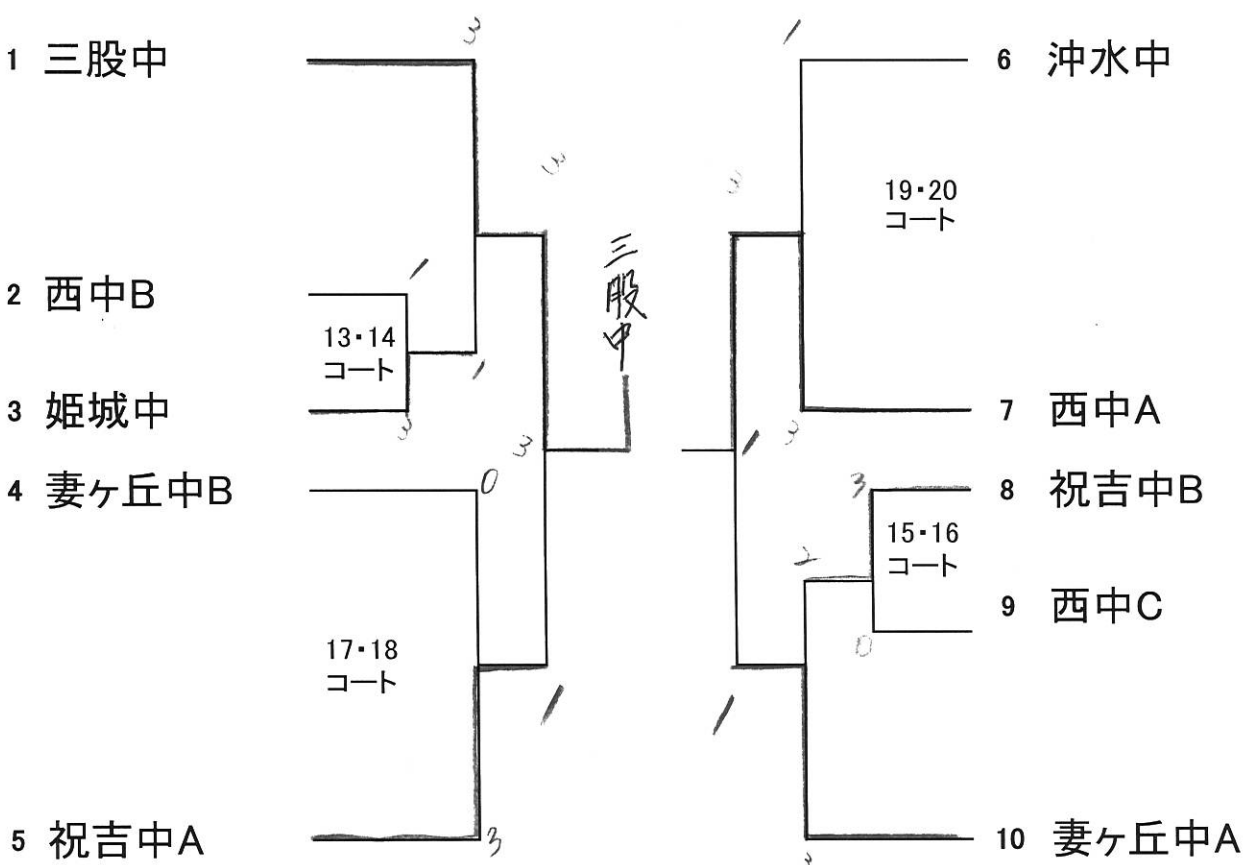

### 男子団体戦

### 女子団体戦

男子シングルス

- 1 飛松 幹汰 (祝吉中)
- 2 大石 琉斗 (西中)
- 3 南崎 友希 (妻ヶ丘中)
- 4 兒玉 悠暉 (三股中)
- 5 甲斐 日陽 (姫城中)
- 6 雨田 侑士 (妻ヶ丘中)
- 7 境垣内 洋登 (祝吉中)
- 8 森 舜音 (姫城中)
- 9 久保寺 玲 (沖水中)
- 10 飯田 陸央 (三股中)
- 11 森園 隆世 (西中)
- 12 坂元 律公 (沖水中)
- 13 柿木 遥月 (西中)
- 14 鎌田 晴翔 (祝吉中)
- 15 豊丸 海斗 (西中)
- 16 内野 陽平 (妻ヶ丘中)
- 17 釘崎 卓己 (三股中)
- 18 末永 歩 (西中)
- 19 黒木 脩平 (妻ヶ丘中)
- 20 甲斐 来夢 (三股中)
- 21 川越 幹太 (祝吉中)
- 22 出水 晴貴 (姫城中)
- 23 東 涼介 (山田中)
- 24 山崎 宗忠 (三股中)
- 25 立塚 翔太郎 (祝吉中)
- 26 永山 慶道 (姫城中)
- 27 白尾 秀斗 (沖水中)
- 28 竹田 桜太良 (西中)
- 29 佐久間 駿 (妻ヶ丘中)
- 30 北山 煌典 (山田中)
- 31 久保 光次郎 (三股中)
- 32 川東 陸斗 (西中)
- 33 前田 義翔 (妻ヶ丘中)
- 34 石松 康虎 (西中)
- 35 野上田 琉央 (祝吉中)
- 36 川畑 慧真 (西中)
- 37 白尾 優斗 (沖水中)
- 38 谷口 遥都 (祝吉中)
- 39 竹迫 秀翔 (姫城中)
- 40 福島 大也 (西中)
- 41 大前 敦基 (三股中)
- 42 新 弥樹 (西中)
- 43 吉ノ蘭 翔真 (祝吉中)
- 44 星村 拓弥 (妻ヶ丘中)
- 45 池田 健太郎 (山田中)
- 46 中屋敷 瞭磨 (祝吉中)
- 47 堀之内 貴徳 (姫城中)