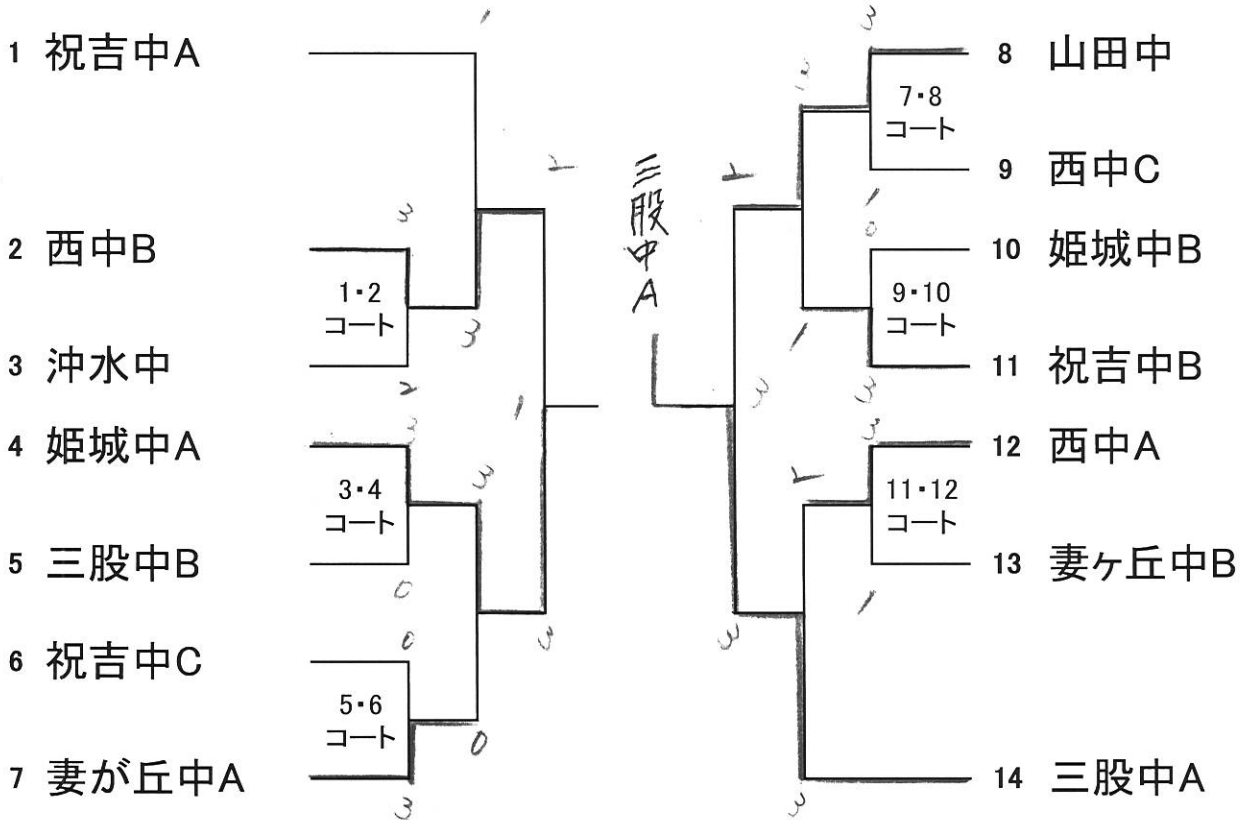

### 男子団体戦

### 女子団体戦

男子シングルス

- 1 飛松 幹汰 (祝吉中)
- 2 大石 琉斗 (西中)
- 3 南崎 友希 (妻ヶ丘中)
- 4 兒玉 悠暉 (三股中)
- 5 甲斐 日陽 (姫城中)
- 6 雨田 侑士 (妻ヶ丘中)
- 7 境垣内 洋登 (祝吉中)
- 8 森 舜音 (姫城中)
- 9 久保寺 玲 (沖水中)
- 10 飯田 陸央 (三股中)
- 11 森園 隆世 (西中)
- 12 坂元 律公 (沖水中)
- 13 柿木 遥月 (西中)
- 14 鎌田 晴翔 (祝吉中)
- 15 豊丸 海斗 (西中)
- 16 内野 陽平 (妻ヶ丘中)
- 17 釘崎 卓己 (三股中)
- 18 末永 歩 (西中)
- 19 黒木 脩平 (妻ヶ丘中)
- 20 甲斐 来夢 (三股中)
- 21 川越 幹太 (祝吉中)
- 22 出水 晴貴 (姫城中)
- 23 東 涼介 (山田中)
- 24 山崎 宗忠 (三股中)
- 25 立塚 翔太郎 (祝吉中)
- 26 永山 慶道 (姫城中)
- 27 白尾 秀斗 (沖水中)
- 28 竹田 桜太良 (西中)
- 29 佐久間 駿 (妻ヶ丘中)
- 30 北山 煌典 (山田中)
- 31 久保 光次郎 (三股中)
- 32 川東 陸斗 (西中)
- 33 前田 義翔 (妻ヶ丘中)
- 34 石松 康虎 (西中)
- 35 野上田 琉央 (祝吉中)
- 36 川畑 慧真 (西中)
- 37 白尾 優斗 (沖水中)
- 38 谷口 遥都 (祝吉中)
- 39 竹迫 秀翔 (姫城中)
- 40 福島 大也 (西中)
- 41 大前 敦基 (三股中)
- 42 新 弥樹 (西中)
- 43 吉ノ蘭 翔真 (祝吉中)
- 44 星村 拓弥 (妻ヶ丘中)
- 45 池田 健太郎 (山田中)
- 46 中屋敷 瞭磨 (祝吉中)
- 47 堀之内 貴徳 (姫城中)