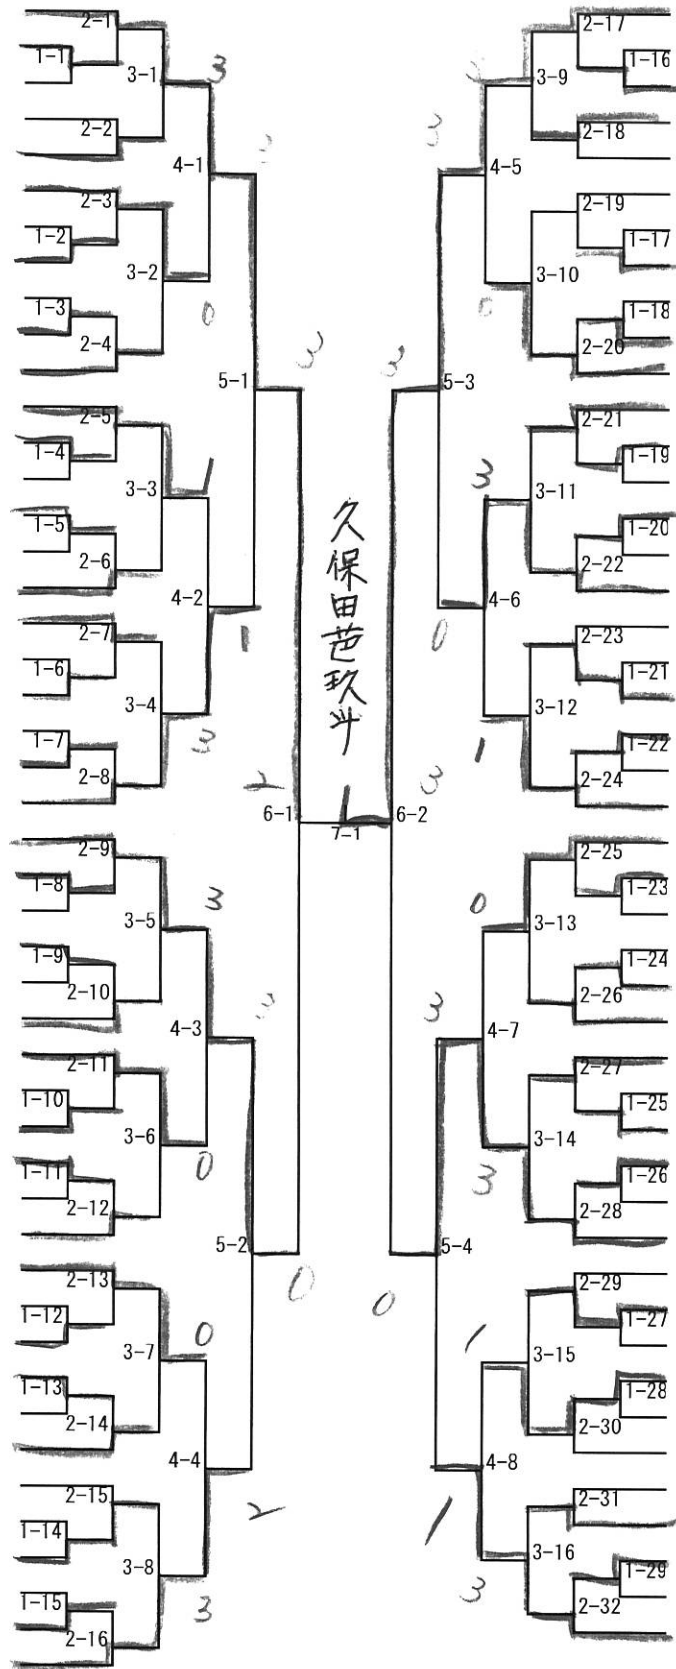

### 男子団体戦

### 女子団体戦

男子シングルス

- 1 飛松 幹汰 (祝吉中)
- 2 大石 琉斗 (西中)
- 3 南崎 友希 (妻ヶ丘中)
- 4 兒玉 悠暉 (三股中)
- 5 甲斐 日陽 (姫城中)
- 6 雨田 侑士 (妻ヶ丘中)
- 7 境垣内 洋登 (祝吉中)
- 8 森 舜音 (姫城中)
- 9 久保寺 玲 (沖水中)
- 10 飯田 陸央 (三股中)
- 11 森園 隆世 (西中)
- 12 坂元 律公 (沖水中)
- 13 柿木 遥月 (西中)
- 14 鎌田 晴翔 (祝吉中)
- 15 豊丸 海斗 (西中)
- 16 内野 陽平 (妻ヶ丘中)
- 17 釘崎 卓己 (三股中)
- 18 末永 歩 (西中)
- 19 黒木 脩平 (妻ヶ丘中)
- 20 甲斐 来夢 (三股中)
- 21 川越 幹太 (祝吉中)
- 22 出水 晴貴 (姫城中)
- 23 東 涼介 (山田中)
- 24 山崎 宗忠 (三股中)
- 25 立塚 翔太郎 (祝吉中)
- 26 永山 慶道 (姫城中)
- 27 白尾 秀斗 (沖水中)
- 28 竹田 桜太良 (西中)
- 29 佐久間 駿 (妻ヶ丘中)
- 30 北山 煌典 (山田中)
- 31 久保 光次郎 (三股中)
- 32 川東 陸斗 (西中)
- 33 前田 義翔 (妻ヶ丘中)
- 34 石松 康虎 (西中)
- 35 野上田 琉央 (祝吉中)
- 36 川畑 慧真 (西中)
- 37 白尾 優斗 (沖水中)
- 38 谷口 遥都 (祝吉中)
- 39 竹迫 秀翔 (姫城中)
- 40 福島 大也 (西中)
- 41 大前 敦基 (三股中)
- 42 新 弥樹 (西中)
- 43 吉ノ蘭 翔真 (祝吉中)
- 44 星村 拓弥 (妻ヶ丘中)
- 45 池田 健太郎 (山田中)
- 46 中屋敷 瞭磨 (祝吉中)
- 47 堀之内 貴徳 (姫城中)

- 久保田 芭玖斗 (山田中) 48
- 鹿田 留生 (姫城中) 49
- 大峯 樟人 (西中) 50
- 長友 汐翔 (妻ヶ丘中) 51
- 畑中 颯介 (祝吉中) 52
- 巢立 大智 (姫城中) 53
- 福留 遼大 (祝吉中) 54
- 盛田 悠生 (三股中) 55
- 上野 桐 (西中) 56
- 岩崎 航大 (妻ヶ丘中) 57
- 後藤 暖和 (沖水中) 58
- 飛松 冠斗 (祝吉中) 59
- 花盛 圭唯 (沖水中) 60
- 吉元 徳郁 (姫城中) 61
- 本田 桜聖 (西中) 62
- 中山 昂祐 (妻ヶ丘中) 63
- 丸谷 虎流 (三股中) 64
- 高丸 昊暉 (西中) 65
- 古田 楓真 (祝吉中) 66
- 亀田 陽音 (姫城中) 67
- 戸高 錬人 (三股中) 68
- 外村 禮大 (西中) 69
- 山崎 晃文 (妻ヶ丘中) 70
- 外山 桔平 (西中) 71
- 飯干 湊護 (沖水中) 72
- 川畑 桜陽 (祝吉中) 73
- 上中別府 樹哉 (姫城中) 74
- 中村 望夢 (西中) 75
- 花里 優真 (三股中) 76
- 上西 慶徳 (妻ヶ丘中) 77
- 平原 徠地 (西中) 78
- 満嶋 勇翔 (三股中) 79
- 宮島 玄汰 (祝吉中) 80
- 安藤 亮輔 (山田中) 81
- 内瀬戸 勇琉 (姫城中) 82
- 吉國 翔太 (祝吉中) 83
- 藤村 一理 (妻ヶ丘中) 84
- 持永 カシム (西中) 85
- 黒木 慶亮 (山田中) 86
- 鶴久 琉結 (姫城中) 87
- 乗峯 祈李 (西中) 88
- 奥野 新希 (沖水中) 89
- 市吉 亮太 (祝吉中) 90
- 鳥越 結斗 (西中) 91
- 前田 兼宗 (妻ヶ丘中) 92
- 倉元 将也斗 (三股中) 93