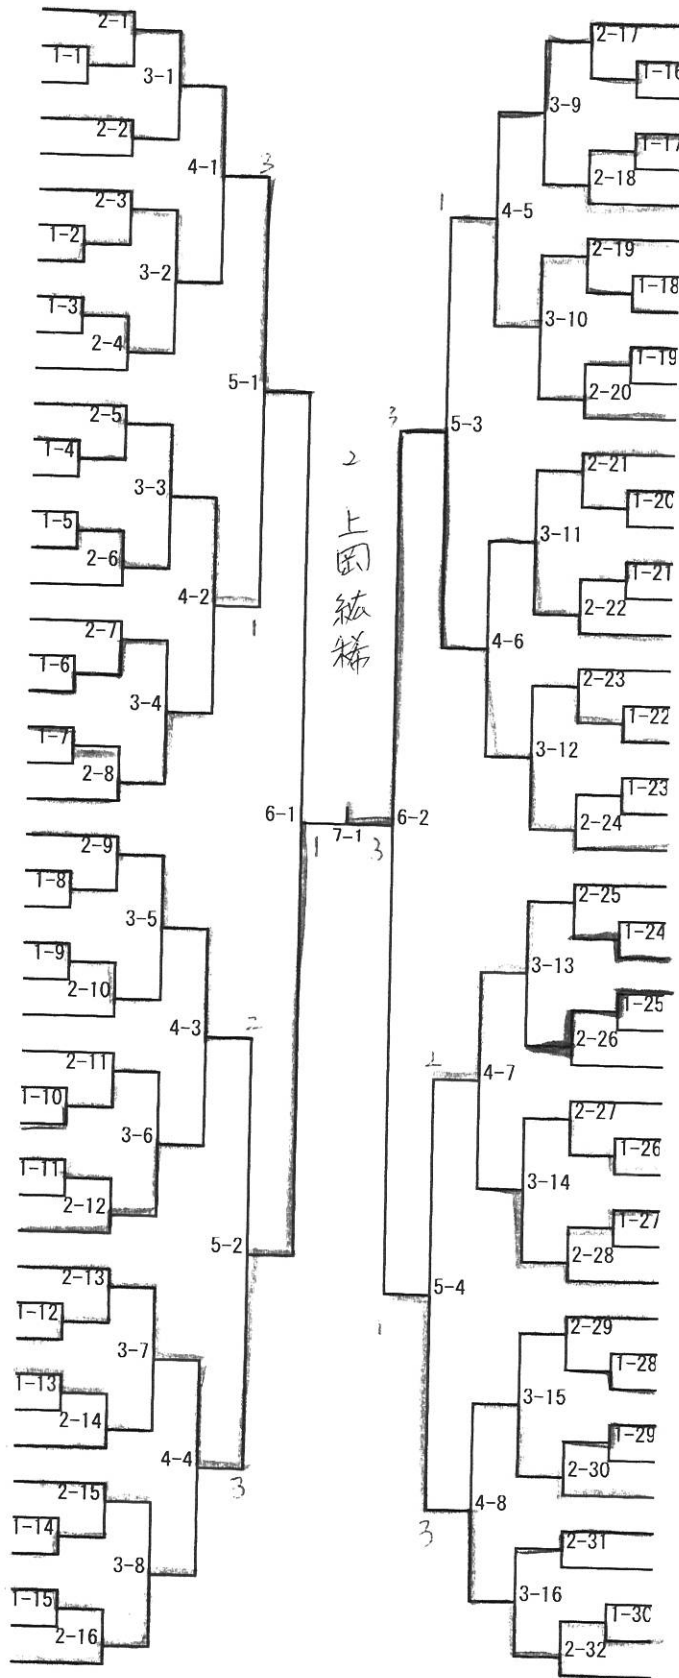

男子シングルス (1)

- 1 西田 巧 (誠卓球CL)
- 2 清水 瑛翔 (うっちーむ)
- キ 3 川田 愛仁 (妻ヶ丘中)
- 4 大村 篤希 (都城TTC)
- 5 久島 紀幸 (祝吉中)
- 6 森 舜旺 (姫城中)
- 7 竹田 桜太良 (都城西中)
- 8 高橋 龍樹 (村松卓球)
- 9 白尾 優斗 (沖水中)
- 10 森 一颯 (祝吉中)
- キ 11 大野 晴叶 (生日中)
- 12 下田 兼士朗 (スマイルTC)
- 13 北 蓮輝 (飯野中)
- 14 小牧 優希郎 (三股中)
- キ 15 宮島 玄汰 (祝吉中)
- 16 江崎 勇斗 (UTOSPO)
- 17 福丸 維太 (本郷中)
- 18 古城 大河 (安田卓絆友)
- 19 板垣 蒼汰 (妻ヶ丘中)
- 20 丸山 真玄 (財部クラブ)
- 21 柿木 遥月 (都城西中)
- 22 柴田 陸斗 (祝吉中)
- 23 福重 聖崇 (小松原中)
- 24 松葉 虹斗 (チーム裏)
- 25 香妻 拓海 (三股中)
- 26 新地 悠真 (祝吉中)
- 27 平野 遥大 (小松原中)
- 28 野口 鷹介 (飯野中)
- 29 飯干 湊護 (沖水中)
- 30 久保田 龍星 (都城TTC)
- 31 柳父 斗吾 (姫城中)
- 32 大石 琉斗 (都城西中)
- 33 前田 義翔 (妻ヶ丘中)
- 34 福留 遼大 (祝吉中)
- 35 野津手 重尚 (高鍋東中)
- 36 中島 輝 (三股中)
- 37 園田 優斗 (飯野中)
- 38 岩崎 絃生 (安田卓絆友)
- 39 一柳 伶龍 (山田中)
- キ 40 西岡 泰希 (妻ヶ丘中)
- 41 谷口 遥都 (祝吉中)
- 42 本田 桜聖 (都城西中)
- 43 稲丸 來士 (沖水中)
- 44 吉元 徳郁 (姫城中)
- 45 中屋敷 瞭磨 (祝吉中)
- 46 深江 璃駆斗 (小松原中)
- 47 尾上 竜己 (松元卓運)

- 篠原 嘉月 (GOLD STAR) 48
- 福永 凜音 (三股中) 49
- キ 中村 望夢 (都城西中) 50
- 山下 晴太郎 (安田卓絆友) 51
- 徳島 理朗 (沖水中) 52
- 大木場 雅 (飯野中) 53
- 宮園 悠 (財部クラブ) 54
- 今村 泰雅 (妻ヶ丘中) 55
- 指宿 升希 (五十市中) 56
- 荒武 結心 (小松原中) 57
- 吉田 怜雄 (祝吉中) 58
- 牧 桐史 (松元卓運) 59
- 岩崎 航大 (妻ヶ丘中) 60
- 古田 楓真 (祝吉中) 61
- 森山 隼 (小松原中) 62
- 今満 光希 (村松卓球) 63
- 荒川 弘詞 (三股中) 64
- 豊丸 海斗 (都城西中) 65
- 児玉 昌斗 (山田中) 66
- 柳川 森 (沖水中) 67
- 吉加江 憂音 (高鍋東中) 68
- 後田 凪士 (姫城中) 69
- 吉牟田 琉樹 (祝吉中) 70
- 上岡 絃稀 (TEAM AKAMARU) 71
- 中原 光 (三股中) 72
- 池田 柚稀 (財部クラブ) 73
- 鎌田 晴翔 (祝吉中) 74
- 鹿田 留生 (姫城中) 75
- 宮原 陽向 (安藤塾) 76
- 宮崎 晃平 (門拓) 77
- キ 谷口 文駿 (誠卓球CL) 78
- 山下 魁 (沖水中) 79
- 松原 稜樹 (小松原中) 80
- 福島 大也 (都城西中) 81
- 篠原 晴太 (妻ヶ丘中) 82
- 津志田 暁佑 (UTOSPO) 83
- 後藤 曙輝 (SPIN WORKS) 84
- 久保田 晃瑠 (妻ヶ丘中) 85
- 平原 徠地 (都城西中) 86
- 満嶋 勇翔 (三股中) 87
- キ 野崎 桜丞 (沖水中) 88
- 井口 太晴 (本郷中) 89
- 飛松 冠斗 (祝吉中) 90
- 明利 大空 (都城TTC) 91
- 穴井 洸史郎 (姫城中) 92
- 濱川 憐共 (飯野中) 93
- 出水 凱惺 (KATSUOKA Jr.) 94

1. 牧 幹二 (松元卓運)
2. 上岡 絃稀 (TEAM AKAMARU)
3. 牧野 容平 (三股中)
3. 中島 輝 (")