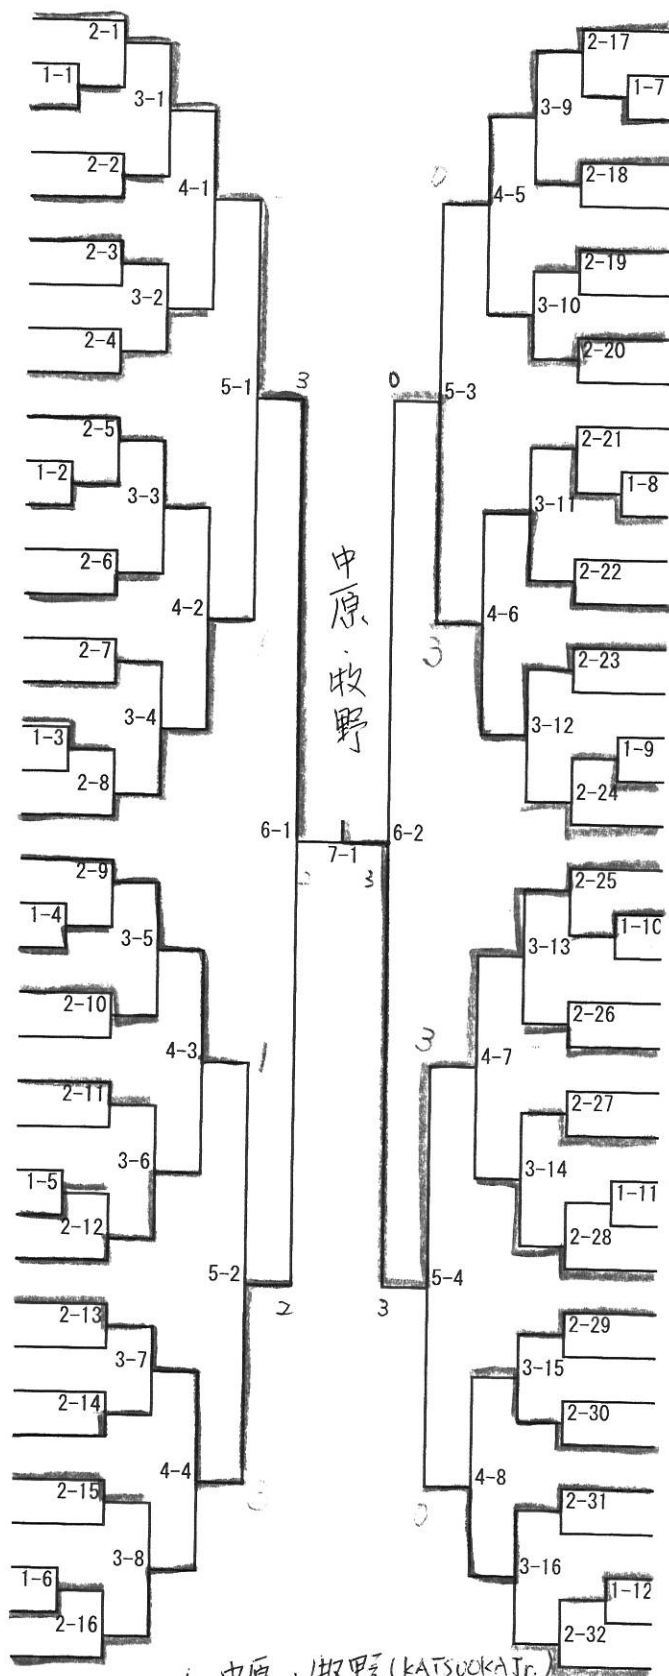

第18回都城オープン卓球選手権大会【少年少女の部】
 令和6年2月24日(土)
 高城運動公園総合体育館

男子ダブルス

- 1 中島・出水 (KATSUOKA Jr.)
- 2 一柳・安藤 (山田中)
- 3 益留・堀田 (三股中)
- 4 松原・増田 (小松原中)
- 5 持永・本田 (都城西中)
- 6 久保・高橋 (龍峯) (村松卓球)
- 7 平田 (星)・平田 (星) (五十市中・うっちーむ)
- 8 穴井・園田 (姫城中)
- 9 畑中・前田 (祝吉中)
- 10 津志田・櫻木 (UTOSPO)
- 11 新地・久島 (祝吉中)
- 12 柿木・中村 (都城西中)
- 13 古城・三浦 (安田卓球友)
- 14 久保・満嶋 (三股中)
- 15 清田・濱川 (飯野中)
- 16 森・鹿田 (姫城中)
- 17 大村・明利 (都城TTC)
- 18 福留・古田 (祝吉中)
- 19 川崎・井口 (本郷中)
- 20 高橋・宮園 (財部クラブ)
- キ 21 野元・山内 (都城西中)
- 22 飯田・香妻 (三股中)
- 23 谷口・北 (飯野中)
- キ 24 宮島・市吉 (祝吉中)
- 25 橋口 (斗)・橋口 (真) (誠卓球CL)
- キ 26 高橋・山田 (姫城中)
- 27 榎木・清水 (うっちーむ)
- 28 甲斐・吉加江 (高鍋東中)
- 29 太田尾・平野 (小松原中)
- 30 牧 (幹)・西田 (松元卓運・誠卓球CL)
- 31 深江・中島 (小松原中)
- 32 川畑・境垣内 (祝吉中)
- 33 稲森・篠原 (都城TTC・GOLD STAR)
- 34 外村・大石 (都城西中)
- 35 吉牟田・飛松 (祝吉中・都城TTC)
- 36 小牧・福永 (三股中)
- 37 前田・佐久間 (妻ヶ丘中)
- 38 上岡・下田 (TEAM ANAMU・スマイルTD)