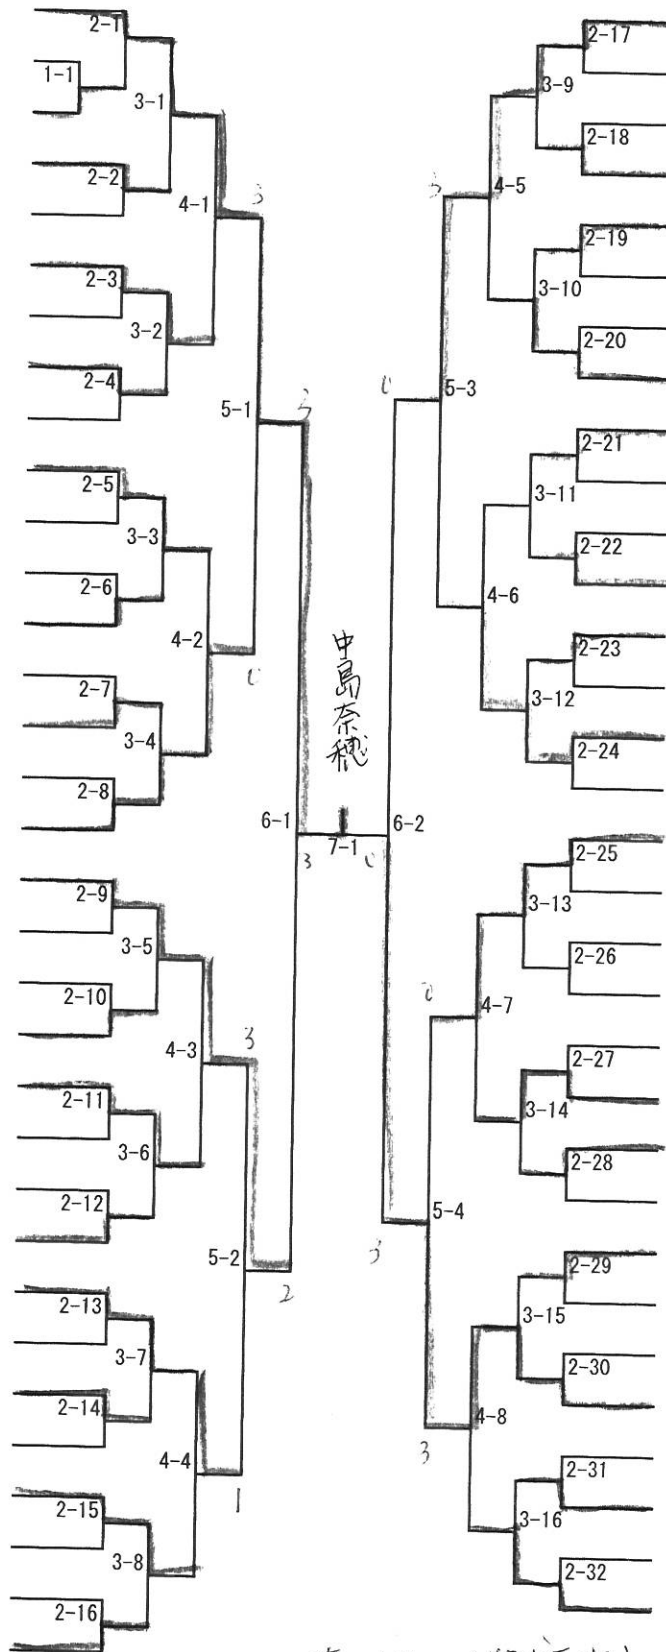

女子シングルス (1)

- 1 中島 奈穂 (松元卓運)
- 2 津留 凜 (都城西中)
- 3 河末 樹 (SPIN WORKS)
- 4 佐藤 蘭 (高鍋東中)
- 5 前原 心陽 (三股中)
- 6 束元 愛実 (妻ヶ丘中)
- 7 木下 莉緒 (沖水中)
- 8 外勢 莉沙 (都城西中)
- 9 前村 里菜 (五十市中)
- 10 谷口 帆乃花 (姫城中)
- 11 坂下 莉子 (五十市中)
- 12 吉川 真央 (妻ヶ丘中)
- 13 原田 彩那 (財部クラブ)
- 14 勝山 みく (都城TTC)
- 15 安藤 凜桜 (都城西中)
- 16 吉行 優明夏 (沖水中)
- 17 吉田 海歌 (UTOSPO)
- 18 田嶋 花奏 (門拓)
- 19 中村 心菜 (沖水中)
- 20 三浦 瑚羽 (UTOSPO)
- 21 友清 蓮 (飯野中)
- 22 細山田 幸来 (TEAM AKAMARU)
- 23 西村 奏美 (都城西中)
- 24 本城 羽美 (五十市中)
- 25 宮原 涼佳 (安藤塾)
- 26 田原 なみ (都城西中)
- 27 阿久井 愛桜 (五十市中)
- 28 山本 唯愛 (妻ヶ丘中)
- 29 中村 幸雨 (沖水中)
- 30 井之上 寿里 (チーム 菓)
- 31 東 優季奈 (姫城中)
- 32 米盛 心優 (財部クラブ)
- 33 伊藤 絢香 (あべりあ)

- 西尾 乃愛 (光香TTC) 34
- 清水 実優 (姫城中) 35
- 山本 芽依 (チーム 菓) 36
- 永友 仁胡 (高鍋東中) 37
- 永吉 結羽 (五十市中) 38
- 堤 梨瑛 (妻ヶ丘中) 39
- 山並 蒼依 (都城西中) 40
- 池田 優未 (門拓) 41
- 下り藤 結愛 (飯野中) 42
- 上岡 みずき (TEAM AKAMARU) 43
- 大石 華乃 (都城西中) 44
- 中川 瑠那 (UTOSPO) 45
- 満倉 桃羽 (財部クラブ) 46
- 加藤 凜 (沖水中) 47
- 黒木 千聡 (SPIN WORKS) 48
- 藤井 美子 (妻ヶ丘中) 49
- 田上 結鶴 (安田卓絆友) 50
- 小濱 ユリナ (都城西中) 51
- 細川 千洋 (五十市中) 52
- 津曲 紗彩 (都城TTC) 53
- 家村 歩実 (姫城中) 54
- 鶴迫 愛莉 (妻ヶ丘中) 55
- 久富 琴春 (UTOSPO) 56
- 原澤 美悠 (沖水中) 57
- 今別府 柚希 (都城西中) 58
- 杉山 結香 (TEAM AKAMARU) 59
- 谷口 愛優 (沖水中) 60
- 増本 いろは (SPIN WORKS) 61
- 瀬尾 聖美 (五十市中) 62
- 漆尾 愛華 (飯野中) 63
- 出水 柚葵 (妻ヶ丘中) 64
- 濱崎 若菜 (大淀中) 65

1. 加藤 瑠久 (都城西中)
2. 中島 奈穂 (松元卓運)
3. 田尾 花佳 (都城TTC)
- 3 増本 いろは (SPIN WORKS)