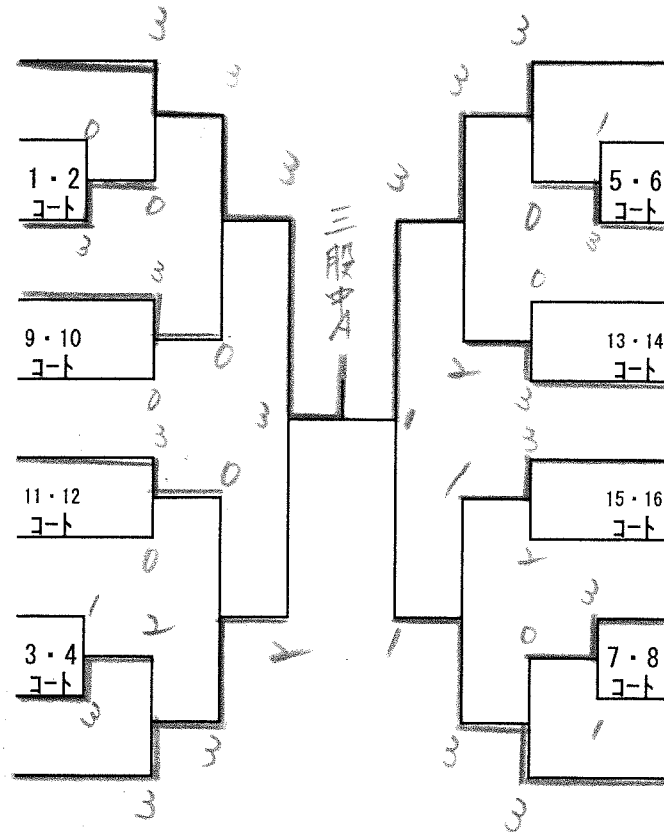

男子団体戦

- 1 三股中A
- 2 祝吉中C
- 3 妻ヶ丘中B
- 4 沖水中A
- 5 山田中
- 6 祝吉中A
- 7 小松原中B
- 8 妻ヶ丘中C
- 9 姫城中B
- 10 西中A

- 11 小松原中A
- 12 三股中C
- 13 沖水中B
- 14 祝吉中B
- 15 妻ヶ丘中A
- 16 五十市中
- 17 西中B
- 18 三股中B
- 19 小松原中C
- 20 姫城中A

女子団体戦

- 1 西中A
- 2 沖水中B
- 3 妻ヶ丘中B
- 4 祝吉中
- 5 五十市中A

- 6 姫城中
- 7 西中B
- 8 沖水中A
- 9 五十市中B
- 10 西中C
- 11 妻ヶ丘中A

男子シングルス (1)

- 1 堀之内 貴徳 (姫城中)
- 2 古田 楓真 (祝吉中)
- 3 西井 慶士朗 (沖水中)
- 4 前田 義翔 (妻ヶ丘中)
- 5 森山 隼 (小松原中)
- 6 山下 希歩 (三股中)
- 7 永友 雅隆 (小松原中)
- 8 竹田 桜太良 (西中)
- 9 谷口 遥都 (祝吉中)
- 10 平野 遥大 (小松原中)
- 11 高橋 颯 (姫城中)
- 12 山下 斗真 (妻ヶ丘中)
- 13 平原 徠地 (西中)
- 14 野崎 桜丞 (沖水中)
- 15 福永 凜音 (三股中)
- 16 吉田 怜雄 (祝吉中)
- 17 久保田 獅子虎 (五十市中)
- 18 大峯 樟人 (西中)
- 19 荒川 弘詞 (三股中)
- 20 後田 凪士 (姫城中)
- 21 南崎 友希 (妻ヶ丘中)
- 22 川畑 桜陽 (祝吉中)
- 23 久保 健翔 (小松原中)
- 24 児玉 昌斗 (山田中)
- 25 中原 渉太 (沖水中)
- 26 榎木 鈴太郎 (小松原中)
- 27 戸高 鍊人 (三股中)
- 28 山下 魁 (沖水中)
- 29 内野 陽平 (妻ヶ丘中)
- 30 久保田 龍星 (姫城中)
- 31 篠原 晴太 (妻ヶ丘中)
- 32 中村 望夢 (西中)
- 33 畑中 颯介 (祝吉中)