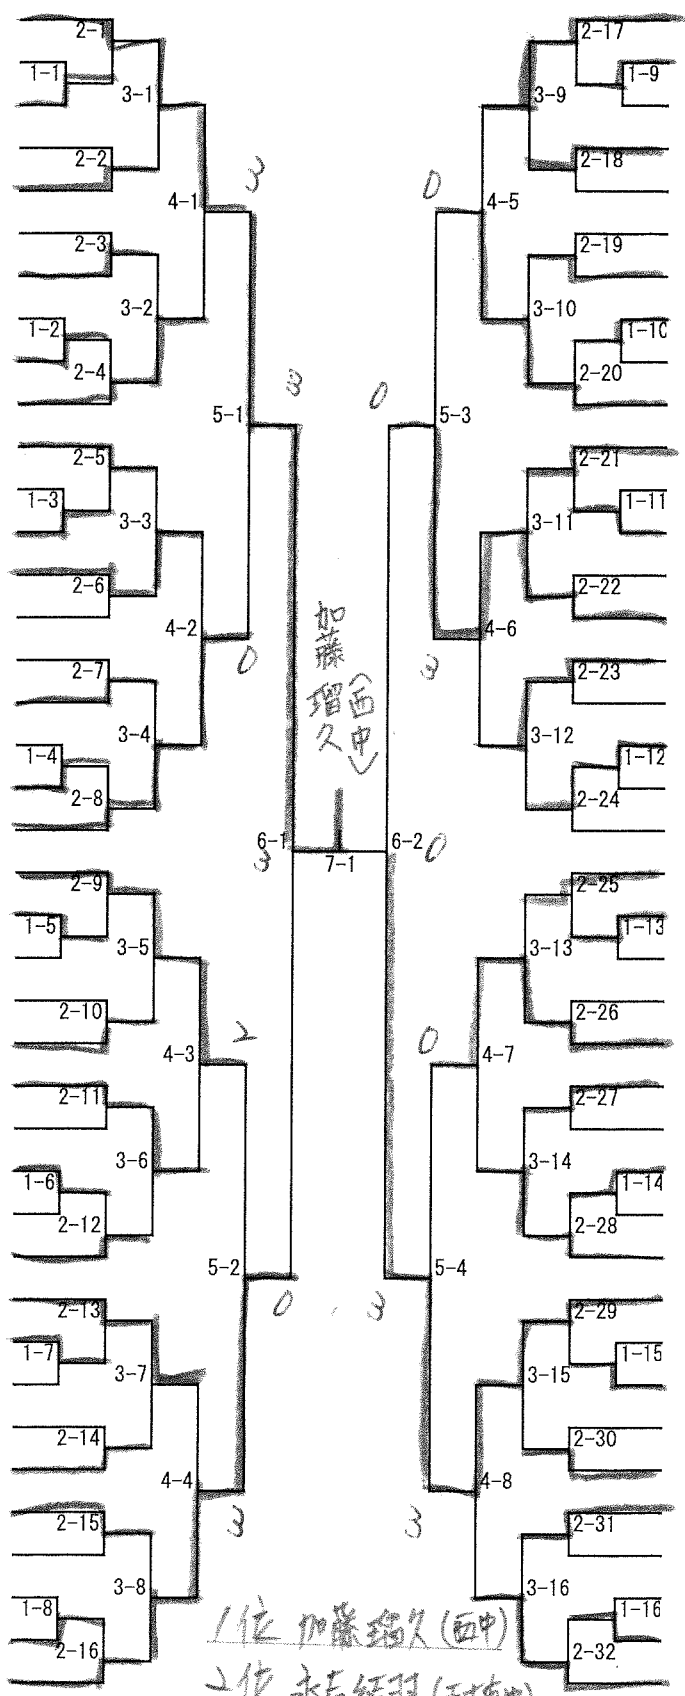

女子シングルス

1. 1 加藤 瑠久 (西中)
2. 2 乙丸 花梨 (姫城中)
3. 3 吉行 優明夏 (沖水中)
4. 4 富山 愛蘭 (五十市中)
5. 5 束元 愛実 (妻ヶ丘中)
6. 6 常磐 由奈 (沖水中)
7. 7 瀬尾 帆花 (妻ヶ丘中)
8. 8 西田 日菜 (西中)
9. 9 古川 玲央奈 (五十市中)
10. 10 束野 沙奈 (祝吉中)
11. 11 坂本 凜 (三股中)
12. 12 萩野 羽奏 (沖水中)
13. 13 西村 奏美 (西中)
14. 14 前村 里菜 (五十市中)
15. 15 家村 歩実 (姫城中)
16. 16 門松 結衣 (祝吉中)
17. 17 安藤 心美 (西中)
18. 18 谷口 愛優 (沖水中)
19. 19 永野 晴愛 (西中)
20. 20 領家 由里愛 (妻ヶ丘中)
21. 21 谷口 帆乃花 (姫城中)
22. 22 本城 羽美 (五十市中)
23. 23 梶原 結恵 (西中)
24. 24 横山 英莉沙 (妻ヶ丘中)
25. 25 木下 莉緒 (沖水中)
26. 26 福丸 彩怜 (五十市中)
27. 27 大村 月音 (祝吉中)
28. 28 出水 柚葵 (妻ヶ丘中)
29. 29 中村 心菜 (沖水中)
30. 30 安藤 凜桜 (西中)
31. 31 外屋敷 真衣 (妻ヶ丘中)
32. 32 津留 凜 (西中)
33. 33 山崎 優杏 (三股中)
34. 34 山並 蒼依 (西中)
35. 35 中村 幸雨 (沖水中)
36. 36 崎川 杏樹 (西中)
37. 37 東 優季奈 (姫城中)
38. 38 加藤 凜 (沖水中)
39. 39 永重 叶愛 (妻ヶ丘中)
40. 40 四元 真央 (五十市中)

1. 田原 なみ (西中) 41
2. 坂下 莉子 (五十市中) 42
3. 長尾 幸奈 (祝吉中) 43
4. 青木 結音 (妻ヶ丘中) 44
5. 植村 咲希 (沖水中) 45
6. 鶴迫 愛莉 (妻ヶ丘中) 46
7. 九鬼 小夏 (姫城中) 47
8. 外勢 莉沙 (西中) 48
9. 岩井 沙樹 (沖水中) 49
10. 都甲 花音 (五十市中) 50
11. 吉川 真央 (妻ヶ丘中) 51
12. 小瀧 ユリナ (西中) 52
13. 稲留 沙紀 (五十市中) 53
14. 野村 ひかり (西中) 54
15. 岡崎 陽音 (姫城中) 55
16. 森山 琴美 (妻ヶ丘中) 56
17. 中尾 悠華 (祝吉中) 57
18. 細川 千洋 (五十市中) 58
19. 神村 優菜 (西中) 59
20. 原澤 美悠 (沖水中) 60
21. 向井 こころ (祝吉中) 61
22. 清水 実優 (姫城中) 62
23. 志々目 きよら (沖水中) 63
24. 山本 唯愛 (妻ヶ丘中) 64
25. 平田 舞桜 (西中) 65
26. 前原 心陽 (三股中) 66
27. 大石 華乃 (西中) 67
28. 阿久井 愛桜 (五十市中) 68
29. 津曲 日菜乃 (沖水中) 69
30. 今別府 柚希 (西中) 70
31. 永吉 結羽 (五十市中) 71
32. 田代 楓 (西中) 72
33. 堤 梨瑛 (妻ヶ丘中) 73
34. 兒玉 奈夕 (沖水中) 74
35. 安藤 心音 (西中) 75
36. 畑中 欄々 (姫城中) 76
37. 瀬尾 聖美 (五十市中) 77
38. 中別府 弥穂 (沖水中) 78
39. 宮崎 菜々実 (西中) 79
40. 藤井 美子 (妻ヶ丘中) 80