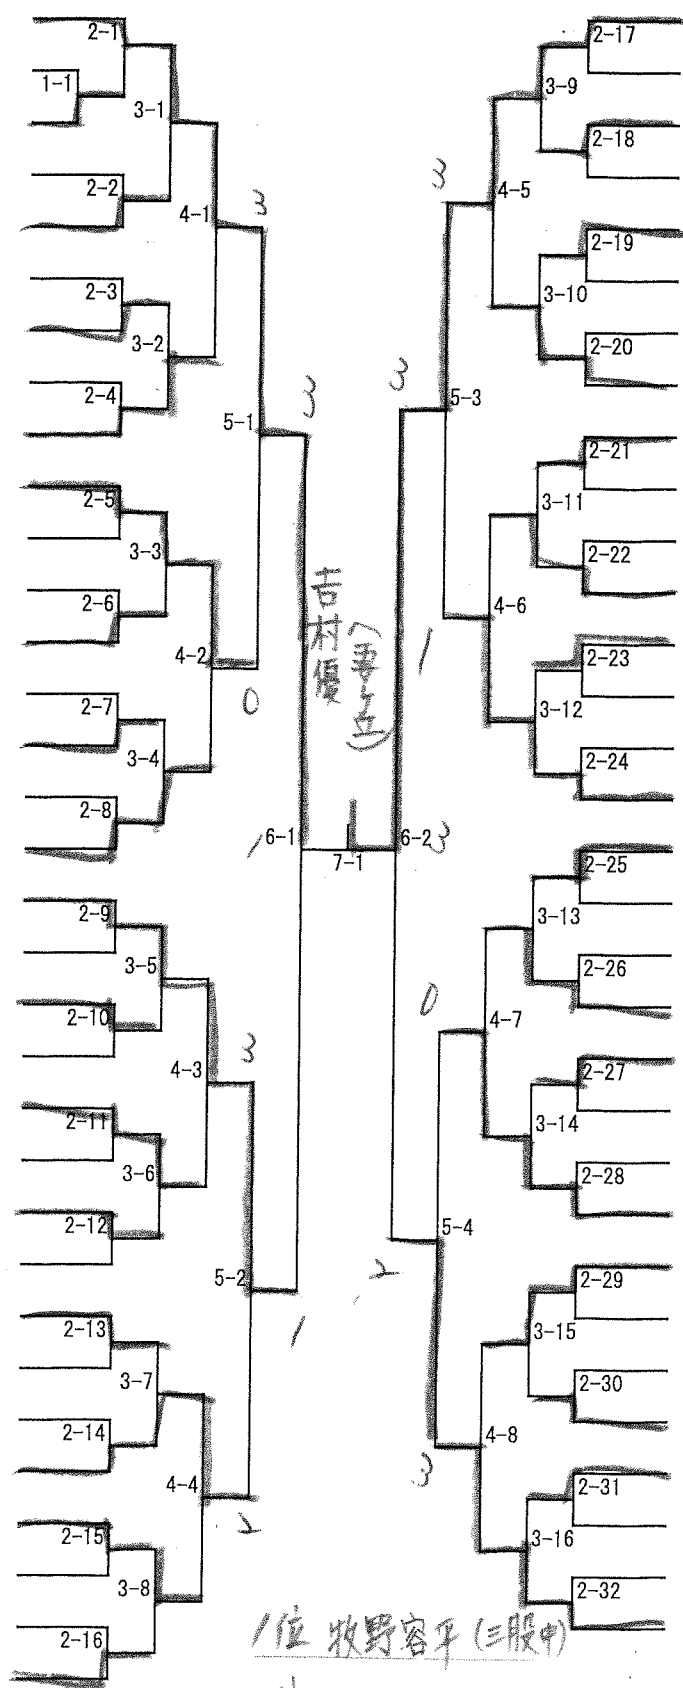

男子団体戦

- 1 三股中A
- 2 祝吉中C
- 3 妻ヶ丘中B
- 4 沖水中A
- 5 山田中
- 6 祝吉中A
- 7 小松原中B
- 8 妻ヶ丘中C
- 9 姫城中B
- 10 西中A

- 11 小松原中A
- 12 三股中C
- 13 沖水中B
- 14 祝吉中B
- 15 妻ヶ丘中A
- 16 五十市中
- 17 西中B
- 18 三股中B
- 19 小松原中C
- 20 姫城中A

女子団体戦

- 1 西中A
- 2 沖水中B
- 3 妻ヶ丘中B
- 4 祝吉中
- 5 五十市中A

- 6 姫城中
- 7 西中B
- 8 沖水中A
- 9 五十市中B
- 10 西中C
- 11 妻ヶ丘中A

男子シングルス (1)

- 1 堀之内 貴徳 (姫城中)
- 2 古田 楓真 (祝吉中)
- 3 西井 慶士朗 (沖水中)
- 4 前田 義翔 (妻ヶ丘中)
- 5 森山 隼 (小松原中)
- 6 山下 希歩 (三股中)
- 7 永友 雅隆 (小松原中)
- 8 竹田 桜太良 (西中)
- 9 谷口 遥都 (祝吉中)
- 10 平野 遥大 (小松原中)
- 11 高橋 颯 (姫城中)
- 12 山下 斗真 (妻ヶ丘中)
- 13 平原 徠地 (西中)
- 14 野崎 桜丞 (沖水中)
- 15 福永 凜音 (三股中)
- 16 吉田 怜雄 (祝吉中)
- 17 久保田 獅子虎 (五十市中)
- 18 大峯 樟人 (西中)
- 19 荒川 弘詞 (三股中)
- 20 後田 凪士 (姫城中)
- 21 南崎 友希 (妻ヶ丘中)
- 22 川畑 桜陽 (祝吉中)
- 23 久保 健翔 (小松原中)
- 24 児玉 昌斗 (山田中)
- 25 中原 渉太 (沖水中)
- 26 榎木 鈴太郎 (小松原中)
- 27 戸高 鍊人 (三股中)
- 28 山下 魁 (沖水中)
- 29 内野 陽平 (妻ヶ丘中)
- 30 久保田 龍星 (姫城中)
- 31 篠原 晴太 (妻ヶ丘中)
- 32 中村 望夢 (西中)
- 33 畑中 颯介 (祝吉中)

- 吉村 優 (妻ヶ丘中) 34
- 吉ノ園 翔真 (祝吉中) 35
- 中島 道喜 (小松原中) 36
- 一柳 伶龍 (山田中) 37
- 中屋敷 瞭磨 (祝吉中) 38
- 柳父 斗吾 (姫城中) 39
- 徳島 理朗 (沖水中) 40
- 益留 理央 (三股中) 41
- 吉元 徳郁 (姫城中) 42
- 平田 拓実 (五十市中) 43
- 岩本 凌 (祝吉中) 44
- 久保 光次郎 (三股中) 45
- 堂園 健五 (沖水中) 46
- 中原 亜希人 (小松原中) 47
- 高山 暁太 (妻ヶ丘中) 48
- 豊丸 海斗 (西中) 49
- 森 舜旺 (姫城中) 50
- 太田 海月 (五十市中) 51
- 小牧 優希斗 (三股中) 52
- 宮島 玄汰 (祝吉中) 53
- 鳥越 結斗 (西中) 54
- 鈴木 黎 (沖水中) 55
- 板垣 蒼汰 (妻ヶ丘中) 56
- 松原 稜樹 (小松原中) 57
- 前田 兼宗 (妻ヶ丘中) 58
- 野元 琉稜 (西中) 59
- 永友 雅泰 (小松原中) 60
- 白尾 秀斗 (沖水中) 61
- 山田 瑛実斗 (姫城中) 62
- 川田 愛仁 (妻ヶ丘中) 63
- 立塚 翔太郎 (祝吉中) 64
- 中原 光 (三股中) 65