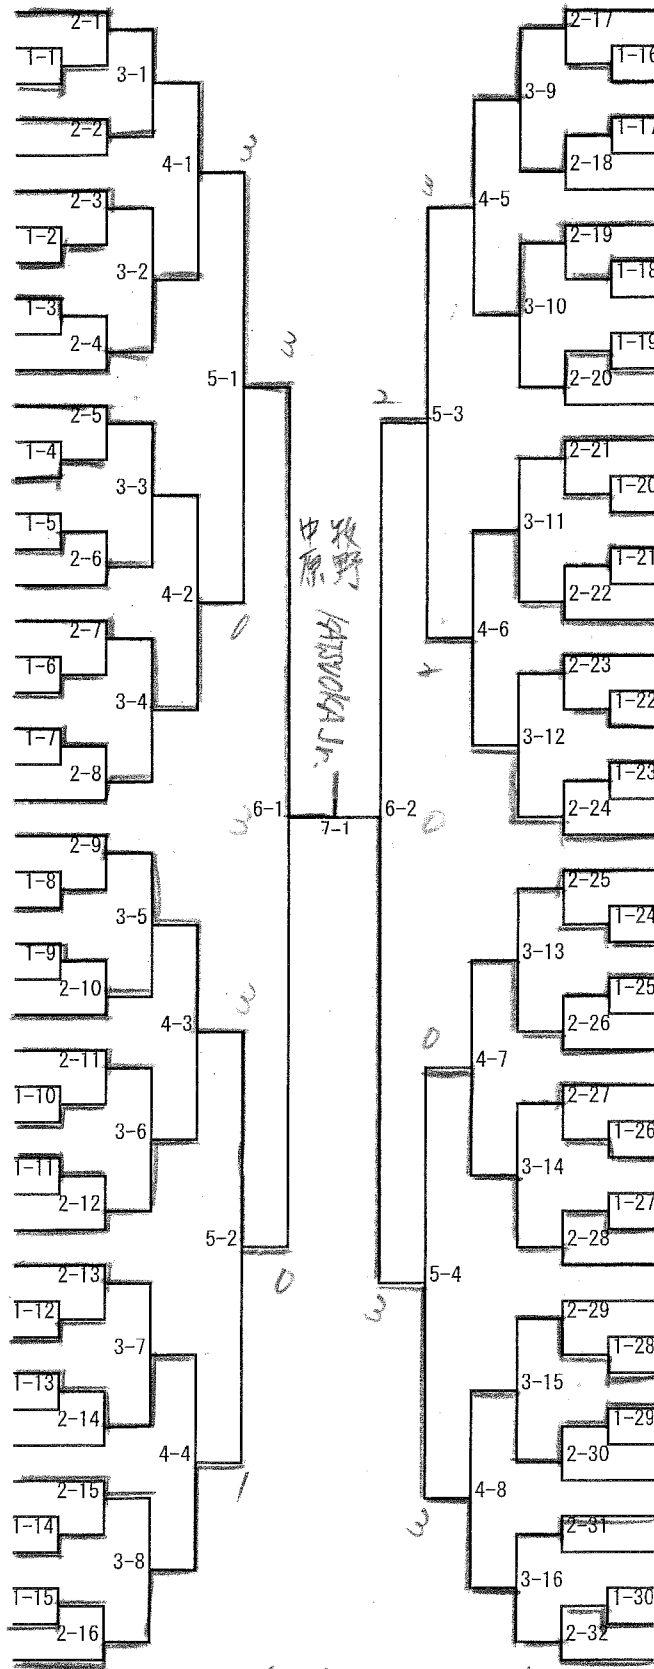

男子ダブルス

- 1 中原・牧野 (KATSUOKA Jr.)
- 2 中村・榎木 (都城TTC)
- 3 明利・川崎 (小松原中)
- 4 古謝・足立 (生目中)
- 5 大峯・本田 (都城四中・ラッパーむ)
- 6 山下・堀田 (三股中)
- 7 宝満・鈴木 (祝吉中)
- 8 久保田・新田 (GOLD STAR)
- 9 朝地・脇山 (飯野中)
- 10 竹村・黒木 (沖水中)
- 11 高橋(亮)・牧(剛) (松元卓運)
- 12 前田・吉幸田 (祝吉中)
- 13 山内・池袋 (都城TTC)
- 14 山内・小田 (都城西中)
- 15 越智・花田 (松元卓運)
- 16 寺前・新澤津 (沖水中)
- 17 中原・矢部 (生目中)
- 18 田原・郡司 (スマイルTC)
- 19 原澤・野田 (沖水中)
- 20 山下・林 (妻ヶ丘中)
- 21 本重・坂元(大) (城西中)
- 22 森・荒川 (三股中)
- 23 榎木・有菌 (小松原中)
- 24 徳重・平賀 (光香TTC)
- 25 石川・津曲 (祝吉中)
- 26 野崎・柳川 (沖水中)
- 27 大久保・植村 (飯野中・西小林中)
- 28 藤井・本部 (小松原中)
- 29 久保田・大村 (都城TTC)
- 30 久保田・篠原 (妻ヶ丘中)
- 31 境垣内・細山田 (祝吉中)
- 32 釘崎・田中 (三股中)
- 33 川崎・猪ヶ倉 (都城西中)
- 34 永井・小笠原 (生目中)
- 35 篠原・有村 (GOLD STAR)
- 36 濱川・宮原 (飯野中)
- 37 谷口・中嶋(真) (生目中)
- 38 柚之原・大盛 (祝吉中)
- 39 堂園・鳥越 (沖水中)
- 40 松永・曾山 (KATSUOKA Jr.)
- 41 諸正・新田 (城西中)
- 42 松山・小牧 (三股中)
- 43 一柳・東 (山田中)
- 44 橋谷・嶋田 (生目中)
- 45 稻丸・田畑 (沖水中)
- 46 末綱・吹上 (都城西中)
- 47 田中(洋)・田中(大) (松元卓運)