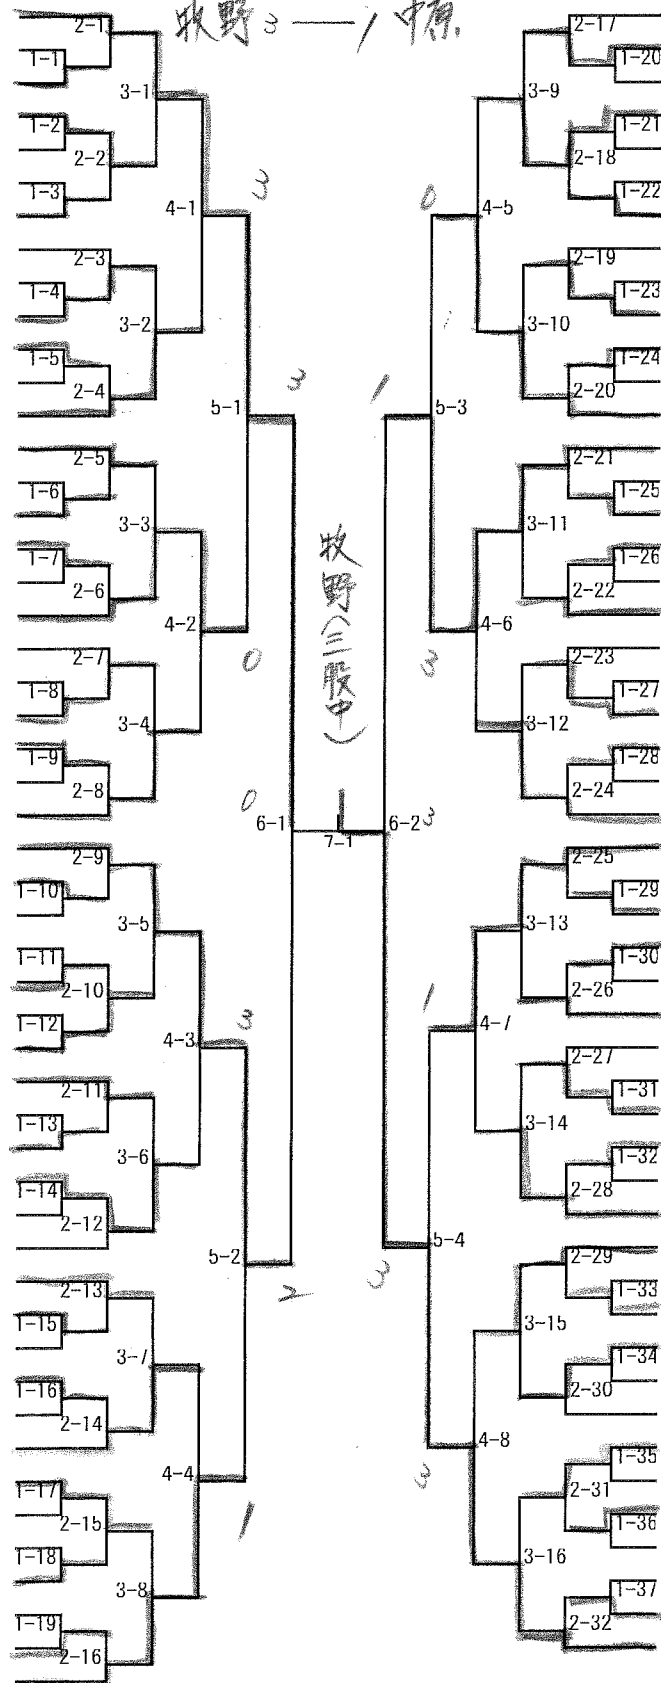

男子シングルス (1)

- 1 牧 幹二 (松元卓運)
- 2 吉元 碧唯 (小松原中)
- 3 稲丸 來士 (沖水中)
- 4 堀田 悠広 (三股中)
- 5 山内 蓮斗 (都城TTC)
- 6 鈴木 慧空 (祝吉中)
- 7 小山 劉徒 (都城西中)
- 8 清田 晃雅 (飯野中)
- 9 黒木 真生 (沖水中)
- 10 岩崎 紘生 (安田卓絆友)
- 11 夏田 貫太 (妻ヶ丘中)
- 12 東 弦太郎 (山田中)
- 13 中島 恵大 (生目中)
- 14 松山 心大 (三股中)
- 15 中村 龍彦 (都城西中)
- 16 橋谷 康汰 (生目中)
- 17 中島 道喜 (小松原中)
- 18 徳島 理朗 (沖水中)
- 19 平賀 光留 (光香TTC)
- 20 坂元 理桜 (城西中)
- 21 前田 蓮斗 (都城TTC)
- 22 福重 裕也 (GOLD STAR)
- 23 松永 蒼太郎 (KATSUOKA Jr.)
- 24 谷口 知駿 (生目中)
- 25 前田 楓真 (祝吉中)
- 26 吉村 勝 (妻ヶ丘中)
- 27 野崎 桜丞 (沖水中)
- 28 福永 凜音 (三股中)
- 29 飛松 泰晟 (都城TTC)
- 30 橋口 真知 (松元卓運)
- 31 境垣内 真治 (祝吉中)
- 32 杉原 健 (獅子島卓球クラブ)
- 33 有村 駿汰 (GOLD STAR)
- 34 仲村 結杜 (都城西中)
- 35 矢部 千寛 (生目中)
- 36 井口 太晴 (KATSUOKA Jr.)
- 37 持永 凌來 (沖水中)
- 38 芝 慧太 (誠卓球CL)
- 39 香妻 拓海 (三股中)
- 40 中嶋 真佐斗 (生目中)
- 41 朝地 奏 (飯野中)
- 42 新地 悠真 (祝吉中)
- 43 越智 莉音 (松元卓運)
- 44 西井 慶士朗 (沖水中)
- 45 川畑 蓮 (TTC鹿屋)
- 46 小田 弘翔 (都城西中)
- 47 村田 大河 (祝吉中)
- 48 増田 元気 (小松原中)
- 49 田中 仁 (三股中)
- 50 新田 晃士 (城西中)
- 51 下田 兼士郎 (スマイルTC)

- 出水 凱惺 (KATSUOKA Jr.) 52
- 嶋田 瑛太 (生目中) 53
- 柚之原 志矢琉 (祝吉中) 54
- 大村 篤希 (都城TTC) 55
- 野田 優馬 (沖水中) 56
- 山村 碧晴 (松元卓運) 57
- 足田 晴一 (TEAM AKAMARU) 58
- 野元 琉稜 (都城西中) 59
- 片平 遥也 (GOLD STAR) 60
- 大塚 弦 (小松原中) 61
- 吉田 怜雄 (祝吉中) 62
- 児玉 悠隼 (三股中) 63
- 寺地 悠人 (光香TTC) 64
- 田中 淳仁 (誠卓球CL) 65
- 今村 圭亮 (生目中) 66
- 榎木 風允 (都城TTC) 67
- 川田 愛仁 (妻ヶ丘中) 68
- 田中 智也 (祝吉中) 69
- 郡司 勝叶 (スマイルTC) 70
- 植村 雄斗 (安藤塾) 71
- 今別府 真斗 (飯野中) 72
- 鳥越 龍聖 (沖水中) 73
- 宮元 勇真 (山田中) 74
- 松田 蓮稀 (三股中) 75
- 榎木 鈴太郎 (小松原中) 76
- 甲斐 雄大 (門拓) 77
- 今村 泰雅 (妻ヶ丘中) 78
- 立山 裕太 (三股中) 79
- 岩本 凌 (祝吉中) 80
- 末綱 怜士 (都城西中) 81
- 久保田 龍星 (都城TTC) 82
- 森永 蓮翔 (安田卓絆友) 83
- 新澤津 吏玖 (沖水中) 84
- 山下 嘉惟斗 (光香TTC) 85
- 谷口 理仁 (生目中) 86
- 永友 雅隆 (小松原中) 87
- 尾上 竜己 (松元卓運) 88
- 中原 奏太 (生目中) 89
- 新田 尚輝 (GOLD STAR) 90
- 平田 拓実 (五十市中) 91
- 林 有成 (妻ヶ丘中) 92
- 寺前 昊 (沖水中) 93
- 牧之瀬 悠真 (財部クラブ) 94
- 吉牟田 琉樹 (祝吉中) 95
- 本部 海誠 (小松原中) 96
- 南田 裕真 (都城西中) 97
- 濱川 憐共 (飯野中) 98
- 花盛 真心 (沖水中) 99
- 藤井 久之 (伊敷台中) 100
- 牧野 容平 (三股中) 101

1. 牧野 容平 (三股中)
  2. 中原 光 (三股中)
  3. 牧 幹二 (松元卓運)
2. 上田 航稀 (TEAM AKAMARU)