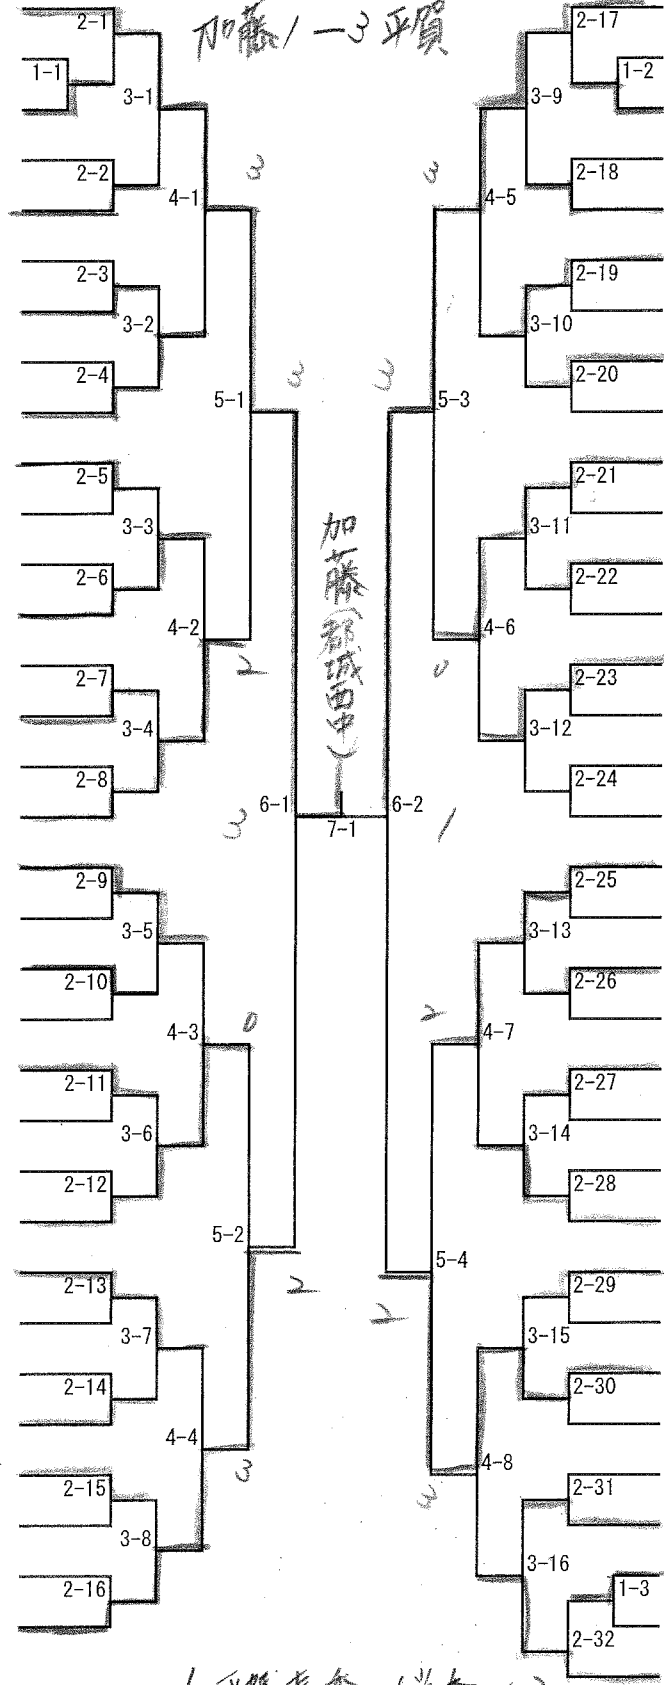

女子シングルス (1)

- 1 加藤 瑠久 (都城西中)
- 2 長尾 幸奈 (祝吉中)
- 3 坂下 莉子 (五十市中)
- 4 河野 鈴星 (沖水中)
- 5 山口 心菜 (塚の卓球クラブ)
- 6 外山 英琉 (三股中)
- 7 大野 詩織 (光香TTC)
- 8 上岡 みずき (TEAM AKAMARU)
- 9 夏田 侑奈 (大淀中)
- 10 萩野 羽奏 (沖水中)
- 11 細川 千洋 (五十市中)
- 12 郡司 眞羽 (スマイルTC)
- 13 奥村 玲奈 (城西中)
- 14 鍋島 和奏 (妻ヶ丘中)
- 15 長倉 杏実 (都城西中)
- 16 山名 華音 (大淀中)
- 17 岡崎 弥 (財部クラブ)
- 18 富山 愛蘭 (五十市中)
- 19 古賀 はるか (妻ヶ丘中)
- 20 岩井 沙樹 (沖水中)
- 21 小田川 葉奈 (城西中)
- 22 濱田 早菜 (フェニックスクラブ)
- 23 谷村 陽菜 (都城西中)
- 24 渡瀬 ひかり (祝吉中)
- 25 橋口 眞優 (門拓)
- 26 前原 心陽 (三股中)
- 27 杉原 沙良 (獅子島卓球クラブ)
- 28 志々目 きよら (沖水中)
- 29 東野 沙奈 (祝吉中)
- 30 津曲 紗彩 (都城TTC)
- 31 荒倉 梨音 (大淀中)
- 32 比嘉 七海 (生目中)
- 33 中島 陽菜 (松元卓運)

- 末盛 咲里 (城西中) 34
- 畑中 莉緒 (祝吉中) 35
- 今山 華蓮 (都城西中) 36
- 古川 玲央奈 (五十市中) 37
- 大山 璃奈 (松元卓運) 38
- 上岡 侑季 (TEAM AKAMARU) 39
- 瀬尾 帆乃花 (妻ヶ丘中) 40
- 宮原 涼佳 (安藤塾) 41
- 谷口 愛優 (沖水中) 42
- 長田 詩織 (大淀中) 43
- 徳重 ことは (光香TTC) 44
- 本城 羽美 (五十市中) 45
- 北馬越 朋佳 (安田卓絆友) 46
- 木下 莉緒 (沖水中) 47
- 二分 佐与璃 (三股中) 48
- 津留 凜 (都城西中) 49
- 田上 結鶴 (KATSUOKA Jr) 50
- 永吉 結羽 (五十市中) 51
- 大平 月麦 (沖水中) 52
- 太田 知夏 (松元卓運) 53
- 小濱 ユリナ (都城西中) 54
- 中島 歩夢 (三股中) 55
- 鈴木 心愛 (大淀中) 56
- 鶴田 美優希 (祝吉中) 57
- 日高 寧々 (生目中) 58
- 門松 結衣 (祝吉中) 59
- 中川 結衣 (沖水中) 60
- 山元 愛咲 (出水卓愛 Jr.) 61
- 渡邊 優愛 (大淀中) 62
- 関 叶愛 (妻ヶ丘中) 63
- 榎木 のどか (都城TTC) 64
- 竹下 紫花 (沖水中) 65
- 新川 美空 (五十市中) 66
- 藤田 友莉 (門拓) 67

1. 平賀 春香 (光香TTC)
2. 加藤 瑠久 (都城西中)
3. 田原 存み (都城西中)
- 末盛 咲里 (城西中)