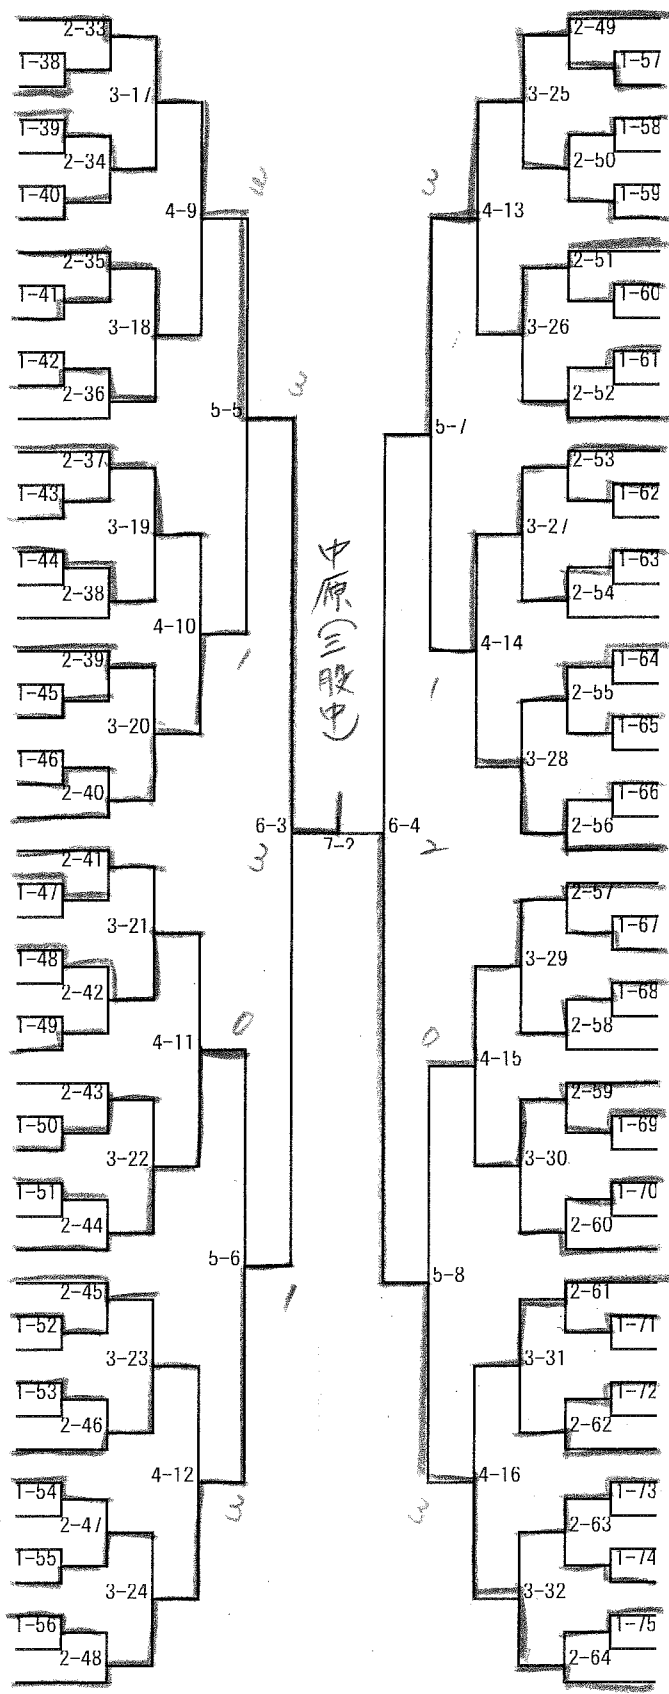

男子シングルス (2)

- 102 中原 光 (三股中)
- 103 石川 靖悟 (祝吉中)
- 104 井上 航志郎 (沖水中)
- 105 相村 拓哉 (都城TTC)
- 106 岩屋 文太 (飯野中)
- 107 田中 慧 (都城西中)
- 108 篠原 晴太 (妻ヶ丘中)
- 109 三浦 航 (安田卓絆友)
- 110 藤井 大遥 (小松原中)
- 111 足立 稜 (生目中)
- 112 永田 龍央 (GOLD STAR)
- 113 本重 航史郎 (城西中)
- 114 森 一颯 (祝吉中)
- 115 大野 晴叶 (生目中)
- 116 津曲 寛太 (祝吉中)
- 117 村山 琉斗 (妻ヶ丘中)
- 118 小牧 優希斗 (三股中)
- 119 脇山 丈司 (飯野中)
- 120 蔵満 勇人 (都城TTC)
- 121 有箇 孝太郎 (小松原中)
- 122 原澤 海翔 (沖水中)
- 123 大峯 柚人 (都城西中)
- 124 曾山 裕斗 (KATSUOKA Jr.)
- 125 西 結叶 (山田中)
- 126 田中 大仁 (松元卓運)
- 127 田原 明澄 (スマイルTC)
- 128 簀本 侑大 (祝吉中)
- 129 池袋 想真 (都城TTC)
- 130 牧 桐史 (松元卓運)
- 131 小西 蒼馬 (生目中)
- 132 豊秀 秋兔 (沖水中)
- 133 諸正 大瑠 (城西中)
- 134 柳田 悠成 (フェニックスクラブ)
- 135 荒川 弘詞 (三股中)
- 136 久保田 幸明 (GOLD STAR)
- 137 堂園 健五 (沖水中)
- 138 福元 奏介 (都城西中)
- 139 芝 海月 (誠卓球CL)
- 140 宮原 陽向 (飯野中)
- 141 平野 哲汰朗 (KATSUOKA Jr.)
- 142 久島 紀幸 (祝吉中)
- 143 勝田 蒼真 (三股中)
- 144 西岡 泰希 (妻ヶ丘中)
- 145 本田 悠真 (うっちーむ)
- 146 澁谷 竜也 (生目中)
- 147 宮崎 晃平 (門拓)
- 148 吹上 奨 (都城西中)
- 149 明利 大空 (小松原中)
- 150 盛田 来夢 (沖水中)
- 151 益山 春希 (三股中)
- 152 徳重 寛太 (光香TTC)

- 中島 輝 (三股中) 153
- 永友 雅泰 (小松原中) 154
- 川添 琉希 (GOLD STAR) 155
- 長友 瑛希 (沖水中) 156
- 長谷川 翔一 (生目中) 157
- 宝満 綜汰 (祝吉中) 158
- 田畑 友太郎 (TTC鹿屋) 159
- 山下 維斗 (光香TTC) 160
- 下り藤 稜向 (安藤塾) 161
- 猪ヶ倉 健太 (都城西中) 162
- 中村 悠真 (都城TTC) 163
- 田畑 里空 (沖水中) 164
- 古謝 煌翔 (生目中) 165
- 高橋 大輝 (誠卓球CL) 166
- 一柳 伶龍 (山田中) 167
- 宮窪 唯志 (都城TTC) 168
- 山下 希歩 (三股中) 169
- 原田 悠乃介 (生目中) 170
- 山内 夢斗 (都城西中) 171
- 久保田 晃瑠 (妻ヶ丘中) 172
- 細山田 十羽 (祝吉中) 173
- 生駒 廉 (小松原中) 174
- 園田 優斗 (飯野中) 175
- 花田 暁斗 (松元卓運) 176
- 柳川 森 (沖水中) 177
- 宮田 悠弘 (KATSUOKA Jr.) 178
- 篠原 嘉月 (GOLD STAR) 179
- 小笠原 拓也 (生目中) 180
- 大盛 奏士郎 (祝吉中) 181
- 山下 斗真 (妻ヶ丘中) 182
- 山科 皇貴 (都城西中) 183
- 藤田 伶 (門拓) 184
- 中原 渉太 (沖水中) 185
- 坂元 大哉 (城西中) 186
- 大久保 昊 (飯野中) 187
- 大村 優理 (都城TTC) 188
- 坂本 英駿 (祝吉中) 189
- 益留 理央 (三股中) 190
- 高橋 亮太 (松元卓運) 191
- 竹村 仁 (沖水中) 192
- 清水 瑛翔 (都城TTC) 193
- 釘崎 陽斗 (三股中) 194
- 南崎 蒼未 (妻ヶ丘中) 195
- 柴田 陸斗 (祝吉中) 196
- 川崎 瑛真 (小松原中) 197
- 児玉 昌斗 (山田中) 198
- 森 千隼 (三股中) 199
- 川崎 逞翔 (都城西中) 200
- 永井 悠晴 (生目中) 201
- 瀬之口 陽太 (沖水中) 202
- 上岡 紘稀 (TEAM AKAMARU) 203